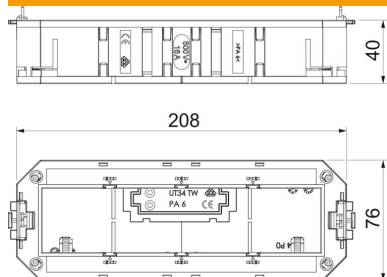

## Données de base

Référence	7408727
Désignation 1	Support universel
Désignation 2	pour 4 modules 45
Fabricant	OBO
Dimension	208x76x40
Couleur	noir graphite ; RAL 9011
Matériau	Polyamide
Unité d'emballage minimale	1
Unité de quantité	pc
Poids	13,5 kg
Unité de poids	kg/100 pc

# Fiche technique

Support universel UT4, avec support d'appareillage module 45, longueur 208 mm

Référence: 7408727

## Dimensions

Longueur	208 mm
Largeur	76 mm
Hauteur	40 mm