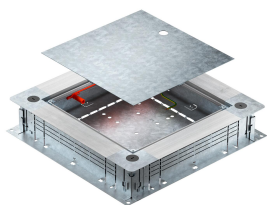

Scheda tecnica

Scatola di derivazione a strappo UZD250-4

Codice articolo: 7410022

Scatola di derivazione a strappo per canali di installazione sotto pavimento sotto battuto con pareti laterali in lamiera di acciaio. Per il montaggio di unità da incasso in coperchi di montaggio (da ordinare separatamente). È possibile il livellamento rapido e continuo all'altezza del pavimento in battuto da 80 - 160 mm. Il massetto può essere lavorato a livello sul bordo. Con possibilità di disaccoppiamento acustico dopo la posa del pavimento e utilizzabile con accessori di sistema anche per l'applicazione con carichi pesanti. Inserimento di cavi e linee con i canali EÜK in 2 parti.

St Acciaio

FS zincato in continuo

Dati anagrafici

Codice articolo	7410022
Tipo	UZD250-4
Definizione 1	Scatola massetto
Definizione 2	per massetto 80-160 mm
Produttore	OBO
Dimensionee	400x380x80
Materiale	Acciaio
Superficie	zincato in continuo
Norma per superfici	DIN EN 10346
Unità VK più piccola	1
Unità	Pezzo
Peso	466 kg
Unità di peso	kg/100 Paio

Scheda tecnica

Scatola di derivazione a strappo UZD250-4

Codice articolo: 7410022

Misure

Dimensione a	262 mm
Dimensione A	380 mm
Dimensione B	400 mm
Dimensione b	283 mm

Dati tecnici

Numero di apparecchi installabili	1
Piastra a pavimento	sì
Tipo coperchio	universale
Possibilità di incasso della guarnizione	sì
Apertura di montaggio per tank sopra pavimento	no
Apertura di montaggio per unità di montaggio	quadrato
Disaccoppiabile	sì
Altezza massetto max	160 mm
Altezza massetto min.	80 mm
per collegamento tubo	no
Adatto per canali sotto pavimento chiusi a filo battuto	no
Adatto per condotti sotto battuto coperti dal massetto	sì
Adatto per canale sotto pavimento	sì
Larghezza canale max	250 mm
Larghezza canale min.	190 mm
Altezza del canale max.	58 mm
Altezza canale min.	28 mm
Altezza minima del massetto	80
Nenngröße	250 mm
Intervallo di livellamento max	160 mm
Intervallo di livellamento min.	80 mm
Grado di protezione (IP) con coperchio aperto	IP20