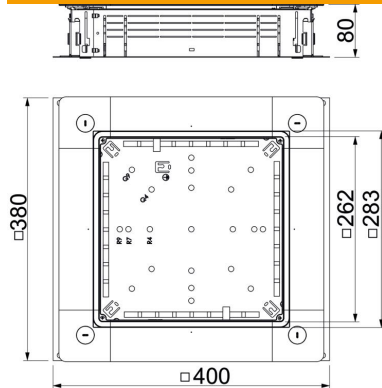

Scheda tecnica

Scatola di derivazione a strappo UZD250-4

Codice articolo: 7410022

Scatola di derivazione a strappo per canali di installazione sotto pavimento sotto battuto con pareti laterali in lamiera di acciaio. Per il montaggio di unità da incasso in coperchi di montaggio (da ordinare separatamente). È possibile il livellamento rapido e continuo all'altezza del pavimento in battuto da 80 - 160 mm. Il massetto può essere lavorato a livello sul bordo. Con possibilità di disaccoppiamento acustico dopo la posa del pavimento e utilizzabile con accessori di sistema anche per l'applicazione con carichi pesanti. Inserimento di cavi e linee con i canali EÜK in 2 parti.

St Acciaio

FS zincato in continuo

Dati anagrafici

Codice articolo	7410022
Tipo	UZD250-4
Definizione 1	Scatola massetto
Definizione 2	per massetto 80-160 mm
Produttore	OBO
Dimensionee	400x380x80
Materiale	Acciaio
Superficie	zincato in continuo
Norma per superfici	DIN EN 10346
Unità VK più piccola	1
Unità	Pezzo
Peso	466 kg
Unità di peso	kg/100 Paio

Scheda tecnica

Scatola di derivazione a strappo UZD250-4

Codice articolo: 7410022

Misure

Dimensione a	262 mm
Dimensione A	380 mm
Dimensione B	400 mm
Dimensione b	283 mm

Dati tecnici

Numero di apparecchi installabili	1
Piastra a pavimento	sì
Tipo coperchio	universale
Possibilità di incasso della guarnizione	sì
Apertura di montaggio per tank sopra pavimento	no
Apertura di montaggio per unità di montaggio	quadrato
Disaccoppiabile	sì
Altezza massetto max	160 mm
Altezza massetto min.	80 mm
per collegamento tubo	no
Adatto per canali sotto pavimento chiusi a filo battuto	no
Adatto per condotti sotto battuto coperti dal massetto	sì
Adatto per canale sotto pavimento	sì
Larghezza canale max	250 mm
Larghezza canale min.	190 mm
Altezza del canale max.	58 mm
Altezza canale min.	28 mm
Altezza minima del massetto	80
Nenngröße	250 mm
Intervallo di livellamento max	160 mm
Intervallo di livellamento min.	80 mm
Grado di protezione (IP) con coperchio aperto	IP20