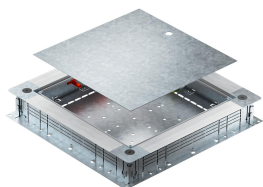

Scheda tecnica

Scatola di derivazione a strappo UZD350-4

Codice articolo: 7410023

Scatola di derivazione a strappo per canali di installazione sotto pavimento sotto battuto con pareti laterali in lamiera di acciaio. Per il montaggio di unità da incasso in coperchi di montaggio (da ordinare separatamente). È possibile il livellamento rapido e continuo all'altezza del pavimento in battuto da 80 - 160 mm. Il massetto può essere lavorato a livello sul bordo. Con possibilità di disaccoppiamento acustico dopo la posa del pavimento e utilizzabile con accessori di sistema anche per l'applicazione con carichi pesanti. Inserimento di cavi e linee con i canale EÜK in 2 parti.

St Acciaio

FS zincato in continuo

Dati anagrafici

Codice articolo	7410023
Tipo	UZD350-4
Definizione 1	Scatola massetto
Definizione 2	per massetto 80-160 mm
Produttore	OBO
Dimensionee	500x480x80
Materiale	Acciaio
Superficie	zincato in continuo
Norma per superfici	DIN EN 10346
Unità VK più piccola	1
Unità	Pezzo
Peso	654 kg
Unità di peso	kg/100 Paio

Scheda tecnica

Scatola di derivazione a strappo UZD350-4

Codice articolo: 7410023

Misure

Dimensione a	362 mm
Dimensione A	480 mm
Dimensione B	500 mm
Dimensione b	383 mm

Dati tecnici

Numero di apparecchi installabili	1
Piastra a pavimento	sì
Tipo coperchio	universale
Possibilità di incasso della guarnizione	sì
Apertura di montaggio per tank sopra pavimento	no
Apertura di montaggio per unità di montaggio	quadrato
Disaccoppiabile	sì
Altezza massetto max	160 mm
Altezza massetto min.	80 mm
per collegamento tubo	no
Adatto per canali sotto pavimento chiusi a filo battuto	no
Adatto per condotti sotto battuto coperti dal massetto	sì
Adatto per canale sotto pavimento	sì
Larghezza canale max	350 mm
Larghezza canale min.	190 mm
Altezza del canale max.	58 mm
Altezza canale min.	28 mm
Altezza minima del massetto	80
Nenngröße	350 mm
Intervallo di livellamento max	160 mm
Intervallo di livellamento min.	80 mm
Grado di protezione (IP) con coperchio aperto	IP20