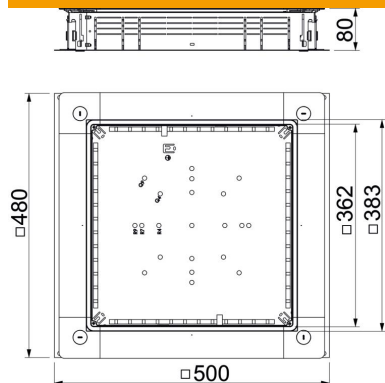

Scheda tecnica

Scatola di derivazione a strappo UZD350-4

Codice articolo: 7410023

Scatola di derivazione a strappo per canali di installazione sotto pavimento sotto battuto con pareti laterali in lamiera di acciaio. Per il montaggio di unità da incasso in coperchi di montaggio (da ordinare separatamente). È possibile il livellamento rapido e continuo all'altezza del pavimento in battuto da 80 - 160 mm. Il massetto può essere lavorato a livello sul bordo. Con possibilità di disaccoppiamento acustico dopo la posa del pavimento e utilizzabile con accessori di sistema anche per l'applicazione con carichi pesanti. Inserimento di cavi e linee con i canale EÜK in 2 parti.

St Acciaio

FS zincato in continuo

Dati anagrafici

Codice articolo	7410023
Tipo	UZD350-4
Definizione 1	Scatola massetto
Definizione 2	per massetto 80-160 mm
Produttore	OBO
Dimensionee	500x480x80
Materiale	Acciaio
Superficie	zincato in continuo
Norma per superfici	DIN EN 10346
Unità VK più piccola	1
Unità	Pezzo
Peso	654 kg
Unità di peso	kg/100 Paio

Scheda tecnica

Scatola di derivazione a strappo UZD350-4

Codice articolo: 7410023

Misure

Dimensione a	362 mm
Dimensione A	480 mm
Dimensione B	500 mm
Dimensione b	383 mm

Dati tecnici

Numero di apparecchi installabili	1
Piastra a pavimento	sì
Tipo coperchio	universale
Possibilità di incasso della guarnizione	sì
Apertura di montaggio per tank sopra pavimento	no
Apertura di montaggio per unità di montaggio	quadrato
Disaccoppiabile	sì
Altezza massetto max	160 mm
Altezza massetto min.	80 mm
per collegamento tubo	no
Adatto per canali sotto pavimento chiusi a filo battuto	no
Adatto per condotti sotto battuto coperti dal massetto	sì
Adatto per canale sotto pavimento	sì
Larghezza canale max	350 mm
Larghezza canale min.	190 mm
Altezza del canale max.	58 mm
Altezza canale min.	28 mm
Altezza minima del massetto	80
Nenngröße	350 mm
Intervallo di livellamento max	160 mm
Intervallo di livellamento min.	80 mm
Grado di protezione (IP) con coperchio aperto	IP20