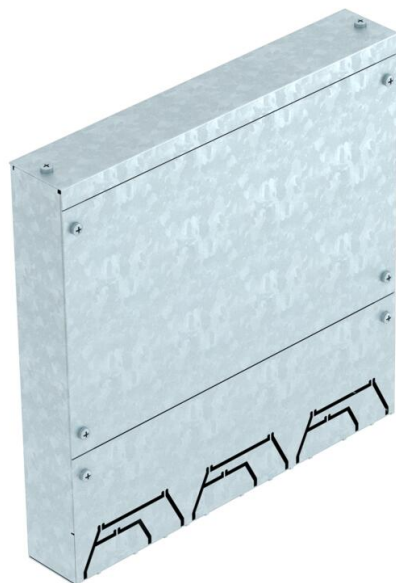

Scheda tecnica

Scatola di derivazione verticale EÜK

Codice articolo: 7428325

Scatola di derivazione montabile verticalmente per canali in PVC nelle altezze di 25 mm e 35 mm.

St Acciaio

FS zincato in continuo

Dati anagrafici

Codice articolo	7428325
Tipo	VAB DU 6090
Definizione 1	Scatola accesso verticale
Definizione 2	per montaggio verticale
Produttore	OBO
Dimensionee	300x301x50
Materiale	Acciaio
Superficie	zincato in continuo
Norma per superfici	DIN EN 10346
Unità VK più piccola	1
Unità	Pezzo
Peso	220.8 kg
Unità di peso	kg/100 Paio

Scheda tecnica

Scatola di derivazione verticale EÜK

Codice articolo: 7428325

Misure

Lughezza.	300 mm
Larghezza	301 mm
Altezza	50 mm

Dati tecnici

Numero delle vie	3 St.
Adatto per canali sotto pavimento chiusi a filo battuto	no
Adatto per condotti sotto battuto coperti dal massetto	sì
Altezza del canale max.	35 mm
Altezza canale min.	25 mm