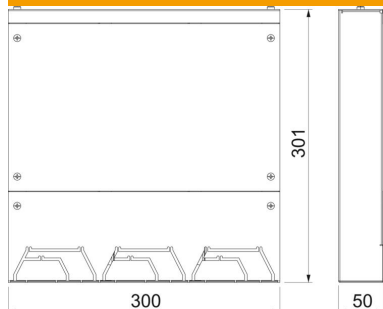

Scheda tecnica

Scatola di derivazione verticale EÜK

Codice articolo: 7428325

Scatola di derivazione montabile verticalmente per canali in PVC nelle altezze di 25 mm e 35 mm.

St Acciaio

FS zincato in continuo

Dati anagrafici

Codice articolo	7428325
Tipo	VAB DU 6090
Definizione 1	Scatola accesso verticale
Definizione 2	per montaggio verticale
Produttore	OBO
Dimensionee	300x301x50
Materiale	Acciaio
Superficie	zincato in continuo
Norma per superfici	DIN EN 10346
Unità VK più piccola	1
Unità	Pezzo
Peso	220.8 kg
Unità di peso	kg/100 Paio

Scheda tecnica

Scatola di derivazione verticale EÜK

Codice articolo: 7428325

Misure

Lughezza.	300 mm
Larghezza	301 mm
Altezza	50 mm

Dati tecnici

Numero delle vie	3 St.
Adatto per canali sotto pavimento chiusi a filo battuto	no
Adatto per condotti sotto battuto coperti dal massetto	sì
Altezza del canale max.	35 mm
Altezza canale min.	25 mm