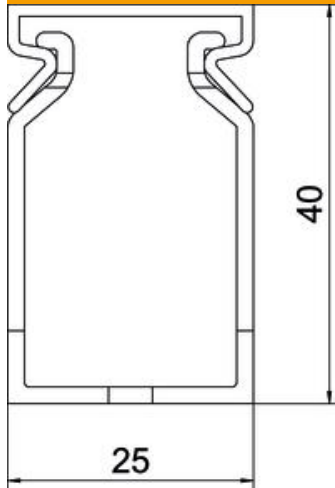

Fiche technique

Goulottes de câblage METRA 40, largeur de goulotte 25

Référence: 6132490

Goulotte de câblage avec couvercle et fond perforé pour la pose horizontale et verticale des câbles et lignes électriques dans l'armoire électrique. La cassure des languettes s'effectue sans outil. Longueurs spéciales sur demande. Testé selon DIN EN 50085-2-3. Socle et couvercle dans le set.

PVC Chlorure de polyvinyle

Données de base

Référence	6132490
Type	VDK 4025 sgr
Désignation 1	Goulotte de câblage
Désignation 2	METRA Set 40x25 RAL 7030
Fabricant	OBO
Coloris	gris pierre RAL 7030
Matériau	Chlorure de polyvinyle
Unité d'emballage minimale	2
Unité de mesure	Mètre
Poids	29 kg
Unité de poids	kg/100 pc

Fiche technique

Goulottes de câblage METRA 40, largeur de goulotte 25

Référence: 6132490

Dimensions

Longueur	2 000 mm
Largeur	25 mm
Hauteur	40 mm

Caractéristiques techniques

Modèle de la paroi latérale	fendu
Type de fixation	Perforation au fond
Flexible	non
Sans halogène	non
Résistant aux courant de fluage avec couvercle	oui
Section utile	7,6 cm ²
distance de la fente	5,5 mm
largeur de la fente	4,5 mm
auto-extinguible	oui
Plage de températures d'utilisation max.	60 °C
Plage de températures d'utilisation min.	-5 °C