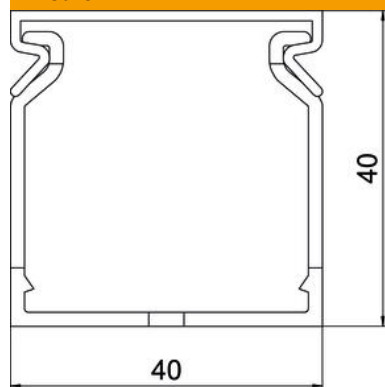

### Dati anagrafici

Codice articolo	6132492
Tipo	VDK 4040 sgr
Definizione 1	Canale di cablaggio
Definizione 2	METRA Set 40x40 7030
Produttore	OBO
Colore	grigio pietra; RAL 7030
Materiale	Polivinilcloruro
Unità VK più piccola	2
Unità	Metro
Peso	38 kg
Unità di peso	kg/100 Pz.

### Misure

Lunghezza	2'000 mm
Larghezza	40 mm
Altezza	40 mm

### Dati tecnici

Versione della parete laterale	fessurato
Tipo di fissaggio	Perforazione di base
Flessibile	no
Priva di alogeni	no
Resistente alla corrente di fuga	sì
Con parte superiore	sì
Sezione utile	12.4 cm <sup>2</sup>
Distanza fessura	5.5 mm
Larghezza fessura	4.5 mm
autoestingente	sì
Range di temperatura di esercizio max	60 °C
Range di temperatura di esercizio min.	-5 °C