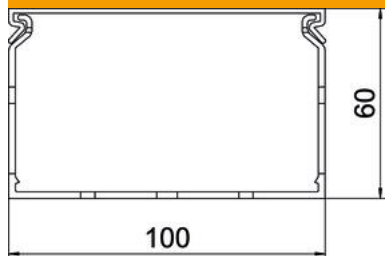

### Données de base

Référence	6132506
Type	VDK 60100 sgr
Désignation 1	Goulotte de câblage
Désignation 2	METRA Set 60x100 RAL 7030
Fabricant	OBO
Coloris	gris pierre RAL 7030
Matériau	Chlorure de polyvinyle
Unité d'emballage minimale	2
Unité de mesure	Mètre
Poids	83 kg
Unité de poids	kg/100 pc

## Dimensions

Longueur	2 000 mm
Largeur	100 mm
Hauteur	60 mm