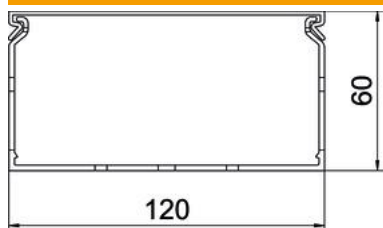

Fiche technique

Goulottes de câblage METRA 60, largeur de goulotte 120

Référence: 6132508

Goulotte de câblage avec couvercle et fond perforé pour la pose horizontale et verticale des câbles et lignes électriques dans l'armoire électrique. La cassure des languettes s'effectue sans outil. Longueurs spéciales sur demande. Testé selon DIN EN 50085-2-3. Socle et couvercle dans le set.

PVC Chlorure de polyvinyle

Données de base

Référence	6132508
Type	VDK 60120 sgr
Désignation 1	Goulotte de câblage
Désignation 2	METRA Set 60x120 RAL 7030
Fabricant	OBO
Coloris	gris pierre RAL 7030
Matériau	Chlorure de polyvinyle
Unité d'emballage minimale	2
Unité de mesure	Mètre
Poids	104 kg
Unité de poids	kg/100 pc

Fiche technique

Goulottes de câblage METRA 60, largeur de goulotte 120

Référence: 6132508

Dimensions

Longueur	2 000 mm
Largeur	120 mm
Hauteur	60 mm

Caractéristiques techniques

Modèle de la paroi latérale	fendu
Type de fixation	Perforation au fond
Flexible	non
Sans halogène	non
Résistant aux courant de fluage	oui
avec couvercle	oui
Section utile	63,65 cm ²
distance de la fente	5,5 mm
largeur de la fente	4,5 mm
auto-extinguible	oui
Plage de températures d'utilisation max.	60 °C
Plage de températures d'utilisation min.	-5 °C