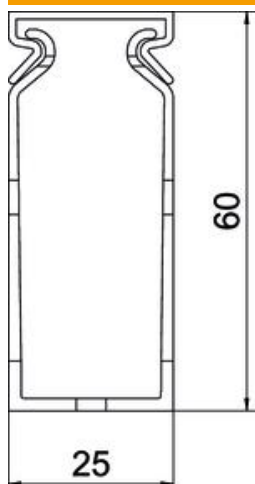

Fiche technique

Goulottes de câblage METRA 60, largeur de goulotte 25

Référence: 6132496

Goulotte de câblage avec couvercle et fond perforé pour la pose horizontale et verticale des câbles et lignes électriques dans l'armoire électrique. La cassure des languettes s'effectue sans outil. Longueurs spéciales sur demande. Testé selon DIN EN 50085-2-3. Socle et couvercle dans le set.

PVC Chlorure de polyvinyle

Données de base

Référence	6132496
Type	VDK 6025 sgr
Désignation 1	Goulotte de câblage
Désignation 2	METRA Set 60x25 RAL 7030
Fabricant	OBO
Coloris	gris pierre RAL 7030
Matériau	Chlorure de polyvinyle
Unité d'emballage minimale	2
Unité de mesure	Mètre
Poids	37 kg
Unité de poids	kg/100 pc

Fiche technique

Goulottes de câblage METRA 60, largeur de goulotte 25

Référence: 6132496

Dimensions

Longueur	2 000 mm
Largeur	25 mm
Hauteur	60 mm

Caractéristiques techniques

Modèle de la paroi latérale	fendu
Type de fixation	Perforation au fond
Flexible	non
Sans halogène	non
Résistant aux courant de fluage	oui
avec couvercle	oui
Section utile	12 cm ²
distance de la fente	5,5 mm
largeur de la fente	4,5 mm
auto-extinguible	oui
Plage de températures d'utilisation max.	60 °C
Plage de températures d'utilisation min.	-5 °C