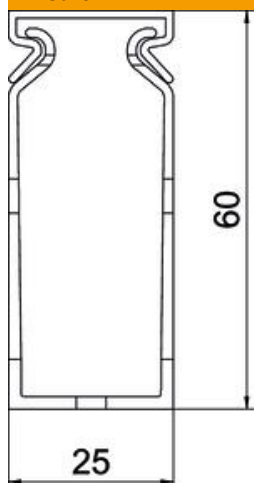

Scheda tecnica

Canali di cablaggio METRA 60, larghezza canale 25

Codice articolo: 6132496

Canale di cablaggio, incl. parte superiore e foratura nel fondo per posa orizzontale e verticale di cavi e linee elettriche nel quadro elettrico. La separazione delle linguette avviene senza utensili. Lunghezze speciali su richiesta. Controllato secondo DIN EN 50085-2-3. Parte inferiore e superiore nel set.

PVC Polivinilcloruro

Dati anagrafici

Codice articolo	6132496
Tipo	VDK 6025 sgr
Definizione 1	Canale di cablaggio
Definizione 2	METRA Set 60x25 7030
Produttore	OBO
Colore	grigio pietra; RAL 7030
Materiale	Polivinilcloruro
Unità VK più piccola	2
Unità	Metro
Peso	37 kg
Unità di peso	kg/100 Pz.

Scheda tecnica

Canali di cablaggio METRA 60, larghezza canale 25

Codice articolo: 6132496

Misure

Lunghezza.	2'000 mm
Larghezza	25 mm
Altezza	60 mm

Dati tecnici

Versione della parete laterale	fessurato
Tipo di fissaggio	Perforazione di base
Flessibile	no
Priva di alogeni	no
Resistente alla corrente di fuga	sì
Con parte superiore	sì
Sezione utile	12 cm ²
Distanza fessura	5.5 mm
Larghezza fessura	4.5 mm
autoestinguento	sì
Range di temperatura di esercizio max	60 °C
Range di temperatura di esercizio min.	-5 °C