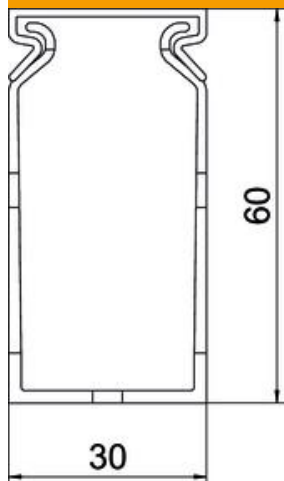

### Dati anagrafici

Codice articolo	6132498
Tipo	VDK 6030 sgr
Definizione 1	Canale di cablaggio
Definizione 2	METRA Set 60x30 7030
Produttore	OBO
Colore	grigio pietra; RAL 7030
Materiale	Polivinilcloruro
Unità VK più piccola	2
Unità	Metro
Peso	39 kg
Unità di peso	kg/100 Pz.

# Scheda tecnica

Canali di cablaggio METRA 60, larghezza canale 30

Codice articolo: 6132498

## Misure

Lunghezza.	2'000 mm
Larghezza	30 mm
Altezza	60 mm

## Dati tecnici

Versione della parete laterale	fessurato
Tipo di fissaggio	Perforazione di base
Flessibile	no
Priva di alogeni	no
Resistente alla corrente di fuga	sì
Con parte superiore	sì
Sezione utile	13.8 cm <sup>2</sup>
Distanza fessura	5.5 mm
Larghezza fessura	4.5 mm
autoestinguente	sì
Range di temperatura di esercizio max	60 °C
Range di temperatura di esercizio min.	-5 °C