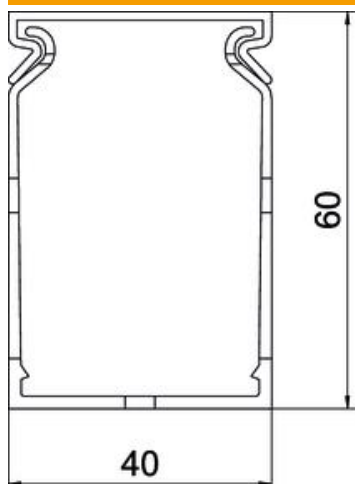

### Données de base

Référence	6132500
Type	VDK 6040 sgr
Désignation 1	Goulotte de câblage
Désignation 2	METRA Set 60x40 RAL 7030
Fabricant	OBO
Coloris	gris pierre RAL 7030
Matériau	Chlorure de polyvinyle
Unité d'emballage minimale	2
Unité de mesure	Mètre
Poids	47 kg
Unité de poids	kg/100 pc

# Fiche technique

Goulottes de câblage METRA 60, largeur de goulotte 40

Référence: 6132500

## Dimensions

Longueur	2 000 mm
Largeur	40 mm
Hauteur	60 mm