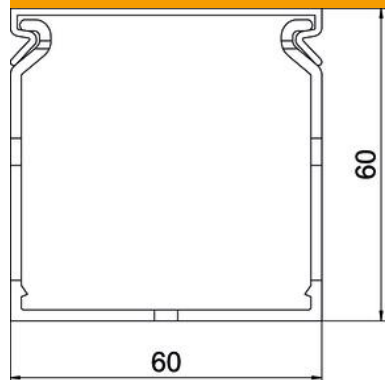

Scheda tecnica

Canali di cablaggio METRA 60, larghezza canale 60

Codice articolo: 6132502

Canale di cablaggio, incl. parte superiore e foratura nel fondo per posa orizzontale e verticale di cavi e linee elettriche nel quadro elettrico. La separazione delle linguette avviene senza utensili. Lunghezze speciali su richiesta. Controllato secondo DIN EN 50085-2-3. Parte inferiore e superiore nel set.

PVC Polivinilcloruro

Dati anagrafici

Codice articolo	6132502
Tipo	VDK 6060 sgr
Definizione 1	Canale di cablaggio
Definizione 2	METRA Set 60x60 7030
Produttore	OBO
Colore	grigio pietra; RAL 7030
Materiale	Polivinilcloruro
Unità VK più piccola	2
Unità	Metro
Peso	61 kg
Unità di peso	kg/100 Pz.

Scheda tecnica

Canali di cablaggio METRA 60, larghezza canale 60

Codice articolo: 6132502

Misure

Lunghezza.	2'000 mm
Larghezza	60 mm
Altezza	60 mm

Dati tecnici

Versione della parete laterale	fessurato
Tipo di fissaggio	Perforazione di base
Flessibile	no
Priva di alogeni	no
Resistente alla corrente di fuga	sì
Con parte superiore	sì
Sezione utile	30.35 cm ²
Distanza fessura	5.5 mm
Larghezza fessura	4.5 mm
autoestinguente	sì
Range di temperatura di esercizio max	60 °C
Range di temperatura di esercizio min.	-5 °C