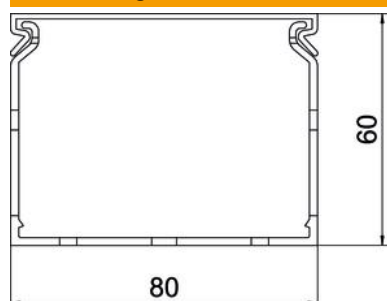

Technisches Datenblatt

Verdrahtungskanäle METRA 60, Kanalbreite 80

Artikelnummer: 6132504

Verdrahtungskanal inkl. Oberteil und Bodenlochung zur waagerechten und senkrechten Verlegung elektrischer Kabel und Leitungen im Schaltschrank. Das Ausbrechen der Stege erfolgt werkzeuglos. Sonderlängen auf Anfrage. Geprüft nach DIN EN 50085-2-3. Unter- und Oberteil im Set.

PVC Polyvinylchlorid

Stammdaten

Artikelnummer	6132504
Typ	VDK 6080 sgr
Bezeichnung 1	Verdrahtungskanal
Bezeichnung 2	METRA Set 60x80 7030
Hersteller	OBO
Farbe	steingrau; RAL 7030
Werkstoff	Polyvinylchlorid
Kleinste VK-Einheit	2
Mengeneinheit	Meter
Gewicht	73 kg
Gewichtseinheit	kg/100 m

Technisches Datenblatt

Verdrahtungskanäle METRA 60, Kanalbreite 80

Artikelnummer: 6132504

Abmessungen

Länge	2.000 mm
Breite	80 mm
Höhe	60 mm

Technische Daten

Ausführung der Seitenwand	geschlitzt
Befestigungsart	Bodenlochung
Flexibel	nein
Halogenfrei	nein
Kriechstromfest	ja
Mit Oberteil	ja
Nutzquerschnitt	33,7 cm ²
Schlitzabstand	5,5 mm
Schlitzbreite	4,5 mm
Selbstverlöschend	ja
Temperatureinsatzbereich max.	60 °C
Temperatureinsatzbereich min.	-5 °C