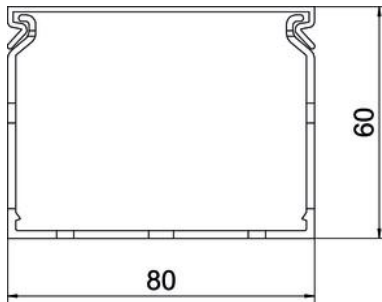

### Données de base

Référence	6132504
Type	VDK 6080 sgr
Désignation 1	Goulotte de câblage
Désignation 2	METRA Set 60x80 RAL 7030
Fabricant	OBO
Coloris	gris pierre RAL 7030
Matériau	Chlorure de polyvinyle
Unité d'emballage minimale	2
Unité de mesure	Mètre
Poids	73 kg
Unité de poids	kg/100 pc

# Fiche technique

Goulottes de câblage METRA 60, largeur de goulotte 80

Référence: 6132504

## Dimensions

Longueur	2 000 mm
Largeur	80 mm
Hauteur	60 mm