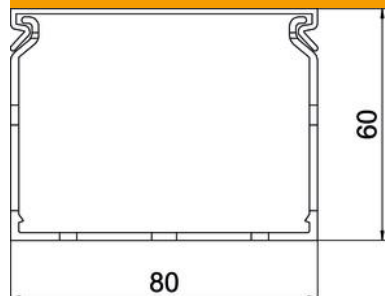

### Dati anagrafici

Codice articolo	6132504
Tipo	VDK 6080 sgr
Definizione 1	Canale di cablaggio
Definizione 2	METRA Set 60x80 7030
Produttore	OBO
Colore	grigio pietra; RAL 7030
Materiale	Polivinilcloruro
Unità VK più piccola	2
Unità	Metro
Peso	73 kg
Unità di peso	kg/100 Pz.

## Misure

Lunghezza	2'000 mm
Larghezza	80 mm
Altezza	60 mm