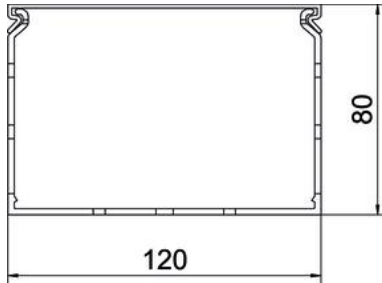

Fiche technique

Goulottes de câblage METRA 80, largeur de goulotte 120

Référence: 6132520

Goulotte de câblage avec couvercle et fond perforé pour la pose horizontale et verticale des câbles et lignes électriques dans l'armoire électrique. La cassure des languettes s'effectue sans outil. Longueurs spéciales sur demande. Testé selon DIN EN 50085-2-3. Socle et couvercle dans le set.

PVC Chlorure de polyvinyle

Données de base

Référence	6132520
Type	VDK 80120 sgr
Désignation 1	Goulotte de câblage
Désignation 2	METRA Set 80x120 RAL 7030
Fabricant	OBO
Coloris	gris pierre RAL 7030
Matériau	Chlorure de polyvinyle
Unité d'emballage minimale	2
Unité de mesure	Mètre
Poids	114 kg
Unité de poids	kg/100 pc

Fiche technique

Goulottes de câblage METRA 80, largeur de goulotte 120

Référence: 6132520

Dimensions

Longueur	2 000 mm
Largeur	120 mm
Hauteur	80 mm

Caractéristiques techniques

Modèle de la paroi latérale	fendu
Type de fixation	Perforation au fond
Flexible	non
Sans halogène	non
Résistant aux courant de fluage	oui
avec couvercle	oui
Section utile	86,8 cm ²
distance de la fente	5,5 mm
largeur de la fente	4,5 mm
auto-extinguible	oui
Plage de températures d'utilisation max.	60 °C
Plage de températures d'utilisation min.	-5 °C