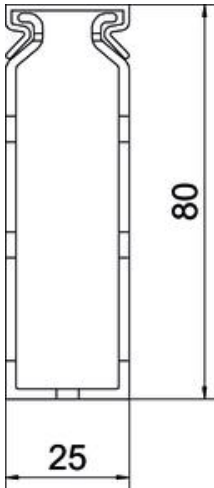

Fiche technique

Goulottes de câblage METRA 80, largeur de goulotte 25

Référence: 6132510

Goulotte de câblage avec couvercle et fond perforé pour la pose horizontale et verticale des câbles et lignes électriques dans l'armoire électrique. La cassure des languettes s'effectue sans outil. Longueurs spéciales sur demande. Testé selon DIN EN 50085-2-3. Socle et couvercle dans le set.

PVC Chlorure de polyvinyle

Données de base

Référence	6132510
Type	VDK 8025 sgr
Désignation 1	Goulotte de câblage
Désignation 2	METRA Set 80x25 RAL 7030
Fabricant	OBO
Coloris	gris pierre RAL 7030
Matériau	Chlorure de polyvinyle
Unité d'emballage minimale	2
Unité de mesure	Mètre
Poids	60 kg
Unité de poids	kg/100 pc

Fiche technique

Goulottes de câblage METRA 80, largeur de goulotte 25

Référence: 6132510

Dimensions

Longueur	2 000 mm
Largeur	25 mm
Hauteur	80 mm

Caractéristiques techniques

Modèle de la paroi latérale	fendu
Type de fixation	Perforation au fond
Flexible	non
Sans halogène	non
Résistant aux courant de fluage avec couvercle	oui
Section utile	15,4 cm ²
distance de la fente	5,5 mm
largeur de la fente	4,5 mm
auto-extinguible	oui
Plage de températures d'utilisation max.	60 °C
Plage de températures d'utilisation min.	-5 °C