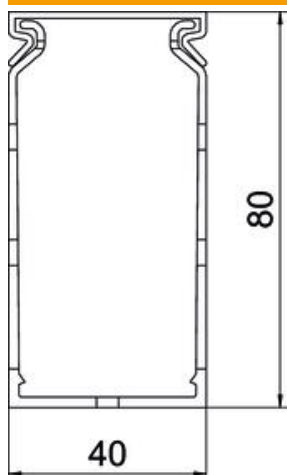

## Goulottes de câblage METRA 80, largeur de goulotte 40

Référence: 6132512

Goulotte de câblage avec couvercle et fond perforé pour la pose horizontale et verticale des câbles et lignes électriques dans l'armoire électrique. La cassure des languettes s'effectue sans outil. Longueurs spéciales sur demande. Testé selon DIN EN 50085-2-3. Socle et couvercle dans le set.

### Données de base

Référence	6132512
Type	VDK 8040 sgr
Désignation 1	Goulotte de câblage
Désignation 2	METRA Set 80x40 RAL 7030
Fabricant	OBO
Coloris	gris pierre RAL 7030
Matériau	Chlorure de polyvinyle
Unité d'emballage minimale	2
Unité de mesure	Mètre
Poids	60 kg
Unité de poids	kg/100 pc

# Fiche technique

Goulottes de câblage METRA 80, largeur de goulotte 40

Référence: 6132512

## Dimensions

Longueur	2 000 mm
Largeur	40 mm
Hauteur	80 mm