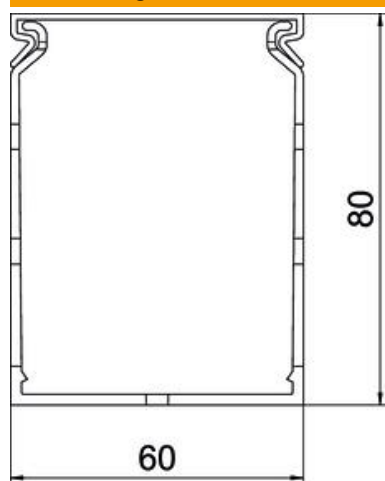

Technisches Datenblatt

Verdrahtungskanäle METRA 80, Kanalbreite 60

Artikelnummer: 6132514

Verdrahtungskanal inkl. Oberteil und Bodenlochung zur waagerechten und senkrechten Verlegung elektrischer Kabel und Leitungen im Schaltschrank. Das Ausbrechen der Stege erfolgt werkzeuglos. Sonderlängen auf Anfrage. Geprüft nach DIN EN 50085-2-3. Unter- und Oberteil im Set.

PVC Polyvinylchlorid

Stammdaten

Artikelnummer	6132514
Typ	VDK 8060 sgr
Bezeichnung 1	Verdrahtungskanal
Bezeichnung 2	METRA Set 80x60 7030
Hersteller	OBO
Farbe	steingrau; RAL 7030
Werkstoff	Polyvinylchlorid
Kleinste VK-Einheit	2
Mengeneinheit	Meter
Gewicht	69 kg
Gewichtseinheit	kg/100 m

Technisches Datenblatt

Verdrahtungskanäle METRA 80, Kanalbreite 60

Artikelnummer: 6132514

Abmessungen

Länge	2.000 mm
Breite	60 mm
Höhe	80 mm

Technische Daten

Ausführung der Seitenwand	geschlitzt
Befestigungsart	Bodenlochung
Flexibel	nein
Halogenfrei	nein
Kriechstromfest	ja
Mit Oberteil	ja
Nutzquerschnitt	41,4 cm ²
Schlitzabstand	5,5 mm
Schlitzbreite	4,5 mm
Selbstverlöschend	ja
Temperatureinsatzbereich max.	60 °C
Temperatureinsatzbereich min.	-5 °C