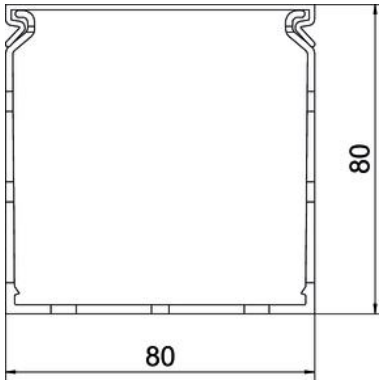

Fiche technique

Goulottes de câblage METRA 80, largeur de goulotte 80

Référence: 6132516

Goulotte de câblage avec couvercle et fond perforé pour la pose horizontale et verticale des câbles et lignes électriques dans l'armoire électrique. La cassure des languettes s'effectue sans outil. Longueurs spéciales sur demande. Testé selon DIN EN 50085-2-3. Socle et couvercle dans le set.

PVC Chlorure de polyvinyle

Données de base

Référence	6132516
Type	VDK 8080 sgr
Désignation 1	Goulotte de câblage
Désignation 2	METRA Set 80x80 RAL 7030
Fabricant	OBO
Coloris	gris pierre RAL 7030
Matériau	Chlorure de polyvinyle
Unité d'emballage minimale	2
Unité de mesure	Mètre
Poids	86 kg
Unité de poids	kg/100 pc

Fiche technique

Goulottes de câblage METRA 80, largeur de goulotte 80

Référence: 6132516

Dimensions

Longueur	2 000 mm
Largeur	80 mm
Hauteur	80 mm

Caractéristiques techniques

Modèle de la paroi latérale	fendu
Type de fixation	Perforation au fond
Flexible	non
Sans halogène	non
Résistant aux courant de fluage	oui
avec couvercle	oui
Section utile	56,5 cm ²
distance de la fente	5,5 mm
largeur de la fente	4,5 mm
auto-extinguible	oui
Plage de températures d'utilisation max.	60 °C
Plage de températures d'utilisation min.	-5 °C