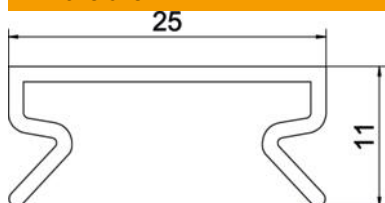

Fiche technique

Couvercle VDK OT 25

Référence: 6132522

Couvercle pour la goulotte de câblage METRA.
Pour l'obturation de la goulotte de câblage. Difficilement inflammable et auto-extinguible.

PVC Chlorure de polyvinyle

Données de base

Référence	6132522
Type	VDK OT25 sgr
Désignation 1	Couvercle
Désignation 2	METRA 25 RAL 7030
Fabricant	OBO
Dimension	2000x20x25
Coloris	gris pierre RAL 7030
Matériau	Chlorure de polyvinyle
Unité d'emballage minimale	2
Unité de mesure	Mètre
Poids	5,7 kg
Unité de poids	kg/100 pc

Dimensions

Longueur	2 000 mm
Largeur	20 mm
Hauteur	25 mm

Fiche technique

Couvercle VDK OT 25

Référence: 6132522

Caractéristiques techniques

pour largeur de goulotte	25 mm
Sans halogène	non
Résistant aux courant de fluage	oui
Plage de températures d'utilisation max.	60 °C
Plage de températures d'utilisation min.	-5 °C