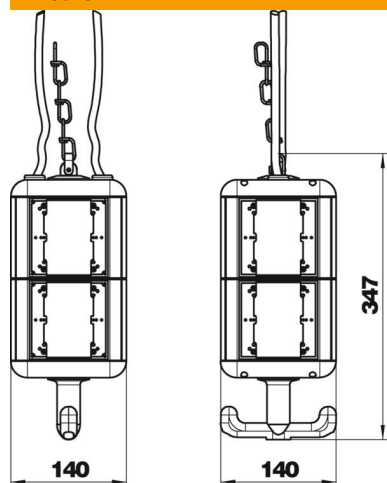

Scheda tecnica

Unità di alimentazione HoverCube VH-8, alloggiamento vuoto

Codice articolo: 6109821

Alloggiamento vuoto con occhiello di aggancio e maniglia a gancio, per il montaggio di 8 dispositivi di azionamento elettrici con divisorio accluso. Senza piastre di copertura.

PA Poliammide

Dati anagrafici

Codice articolo	6109821
Tipo	VH-8 LG
Definizione 1	HoverCube
Definizione 2	IP20, maniglia, vuoto
Produttore	OBO
Dimensionee	140x140x352
Colore	nero grafite; RAL 9011
Materiale	Poliammide
Unità VK più piccola	1
Unità	Pezzo
Peso	88.2 kg
Unità di peso	kg/100 Paio

Scheda tecnica

Unità di alimentazione HoverCube VH-8, alloggiamento vuoto

Codice articolo: 6109821

Misure

Larghezza	140 mm
Altezza	347 mm

Dati tecnici

Numero di prese Schuko	0
Preso CEE - 125 A	senza
Preso CEE - 16 A	NULL
Preso CEE - 32 A	senza
Preso CEE - 63 A	NULL
Alimentazione/possibilità connessione	altro
Interruttore-FI	NULL
Utilizzo	distaccabile
Versione militare	no
Grado di protezione	IP20
Altri montaggi e/o spazi vuoti	8
Profondità	140 mm