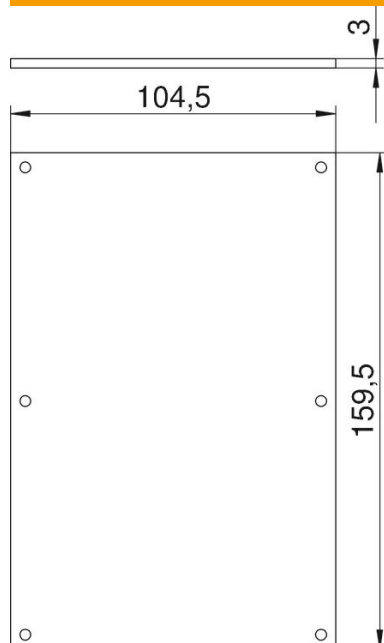

Scheda tecnica

Piastra di copertura VHF come copertura cieca

Codice articolo: 6109868

Piastra di copertura come copertura cieca.

PVC Polivinilcloruro

Dati anagrafici

Codice articolo	6109868
Tipo	VHF-P1
Definizione 1	Coperchio
Definizione 2	cieco
Produttore	OBO
Dimensionee	160x105mm
Colore	giallo navone; RAL 1021
Materiale	Polivinilcloruro
Unità VK più piccola	1
Unità	Pezzo
Peso	7 kg
Unità di peso	kg/100 Paio

Scheda tecnica

Piastra di copertura VHF come copertura cieca

Codice articolo: 6109868

Misure

Larghezza	104.5 mm
Altezza	159.5 mm

Dati tecnici

Numero di unità	0
Tipo di fissaggio	avvitabile
Coperchio cieco	sì
Priva di alogeni	no
Tecnica di installazione	altro
Grado di protezione	IP44