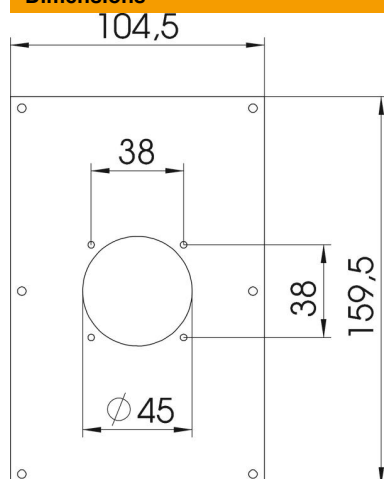

## Plaque de recouvrement VHF, avec système de fixation

Référence: 6109878

Plaque de recouvrement avec ouverture pour le montage d'une prise avec système de fixation 38 x 38 mm.

**PVC** Chlorure de polyvinyle

### Données de base

Référence	6109878
Type	VHF-P7
Désignation 1	Plaque support appareillages
Désignation 2	pour 1 prise, 38x38
Fabricant	OBO
Dimension	160x105x3mm
Coloris	jaune colza ; RAL 1021
Matériau	Chlorure de polyvinyle
Unité d'emballage minimale	1
Unité de mesure	Pièce
Poids	6,6 kg
Unité de poids	kg/100 paires

### Dimensions

Largeur	104,5 mm
Hauteur	159,5 mm