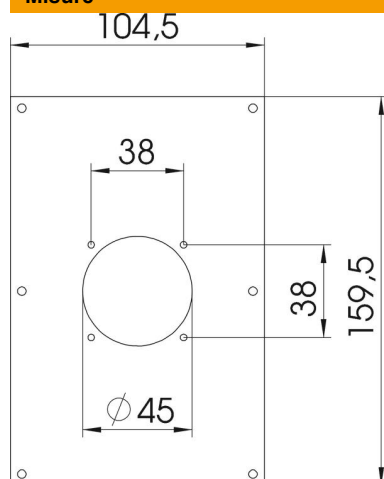

## Piastra di copertura VHF, con sistema di fissaggio

Codice articolo: 6109878

Piastra di copertura con apertura per l'incasso di una presa con sistema di fissaggio 38 x 38 mm.

CE

PVC Polivinilcloruro

### Dati anagrafici

Codice articolo	6109878
Tipo	VHF-P7
Definizione 1	Coperchio
Definizione 2	per 1x presa, 38x38mm
Produttore	OBO
Dimensionee	160x105x3mm
Colore	giallo navone; RAL 1021
Materiale	Polivinilcloruro
Unità VK più piccola	1
Unità	Pezzo
Peso	6.6 kg
Unità di peso	kg/100 Paio

## Misure

Larghezza	104.5 mm
Altezza	159.5 mm