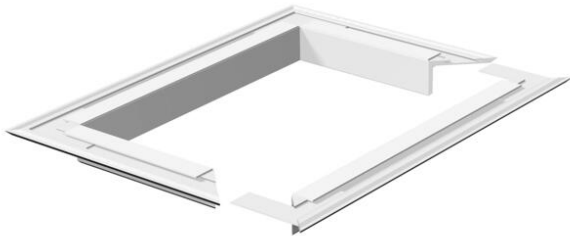

## Rosace de plafond pour ISS140110

Référence: 6290240

Rosace de plafond pour une finition propre du passage de la colonne au niveau du plafond. Compatible avec la colonne de distribution type ISS140110.

### Données de base

Référence	6290240
Type	WAG140110RW
Désignation 1	Obturateur mural
Fabricant	OBO
Dimension	207x177
Coloris	blanc pur; RAL 9010
Matériau	aluminium
Unité d'emballage minimale	1
Unité de mesure	Pièce
Poids	33,2 kg
Unité de poids	kg/100 paires

### Dimensions

Longueur	207 mm
Largeur	177 mm
Hauteur	33 mm