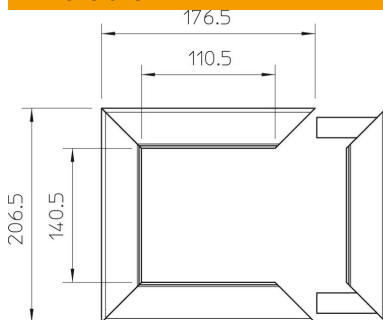

### Données de base

Référence	6290240
Type	WAG140110RW
Désignation 1	Obturateur mural
Fabricant	OBO
Dimension	207x177
Coloris	blanc pur; RAL 9010
Matériau	aluminium
Unité d'emballage minimale	1
Unité de mesure	Pièce
Poids	33,2 kg
Unité de poids	kg/100 paires

### Dimensions

Longueur	207 mm
Largeur	177 mm
Hauteur	33 mm