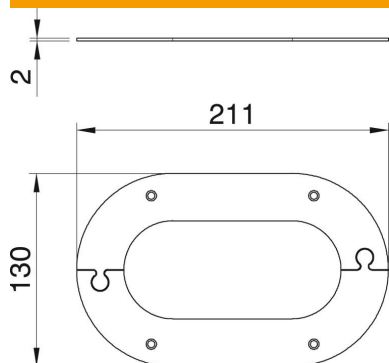

Scheda tecnica

Pannello terminale per ISSOG70140

Codice articolo: 6290260

Pannello di copertura a soffitto per la corretta chiusura del punto di passaggio della colonna attraverso il soffitto. Adatto a colonna di installazione tipo ISSOG70140.

St Acciaio

Dati anagrafici

Codice articolo	6290260
Tipo	WAG701400
Definizione 1	Rosetta soffitto
Definizione 2	chiuso
Produttore	OBO
Dimensionee	211x130x2
Colore	bianco; RAL 9010
Materiale	Acciaio
Unità VK più piccola	1
Unità	Pezzo
Peso	23.4 kg
Unità di peso	kg/100 Paio

Misure

Lughezza.	211 mm
Larghezza	130 mm
Altezza	2 mm

Dati tecnici

Tipo di accessorio	Rosetta
Priva di alogeni	sì