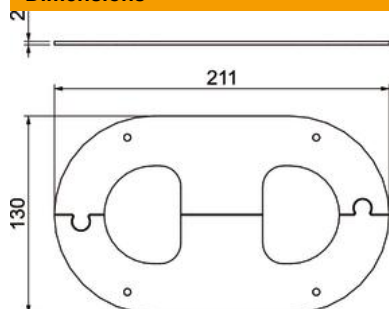

## Rosace de plafond pour ISST70140

Référence: 6290200

Rosace de plafond pour une finition propre du passage de la colonne au niveau du plafond. Compatible avec les colonnes de distribution de types ISST70140 et ISST70140B.

### Données de base

Référence	6290200
Type	WAG70140TRW
Désignation 1	Obturateur mural
Désignation 2	fermé
Fabricant	OBO
Dimension	211x130x2
Coloris	blanc pur; RAL 9010
Matériau	acier
Unité d'emballage minimale	1
Unité de mesure	Pièce
Poids	28,6 kg
Unité de poids	kg/100 paires

### Dimensions

Longueur	211 mm
Largeur	130 mm
Hauteur	2 mm