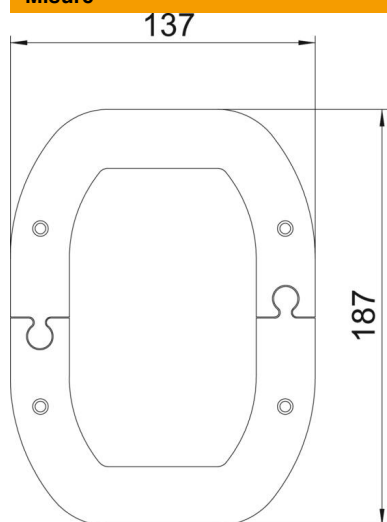

Scheda tecnica

Pannello da soffitto per ISSDM45

Codice articolo: 6290387

Pannello di copertura a soffitto per la corretta chiusura del punto di passaggio della colonna del tipo ISSDM45 attraverso il soffitto.

St Acciaio

Dati anagrafici

Codice articolo	6290387
Tipo	WAGDM45
Sigla 1	Pannello soffitto
Sigla 2	per ISSDM45
Produttore	OBO
Dimensione	187x137x2
Colore	bianco; RAL 9010
Materiale	Acciaio
Unità VK più piccola	1
Unità	Pezzo
Peso	46,8 kg
Unità di peso	kg/100 Pz.

Scheda tecnica

Pannello da soffitto per ISSDM45

Codice articolo: 6290387

Misure

Lunghezza	187 mm
Larghezza	137 mm
Altezza	2 mm

Dati tecnici

Tipo di accessorio	Rosetta
Priva di alogeni	sì