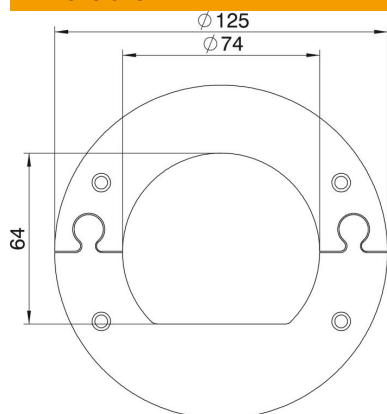

## Rosace de plafond pour ISSRM45

Référence: 6290264

Cadre de plafond fermé pour une finition soignée du passage au plafond des colonnes de distribution de type ISSRM45.

St acier

### Données de base

Référence	6290264
Type	WAGRM45
Désignation 1	Obturbateur mural
Désignation 2	fermé
Fabricant	OBO
Dimension	125x2
Coloris	blanc pur; RAL 9010
Matériau	acier
Unité d'emballage minimale	1
Unité de mesure	Pièce
Poids	12,9 kg
Unité de poids	kg/100 paires

### Dimensions

Longueur	125 mm
Largeur	125 mm
Hauteur	2 mm