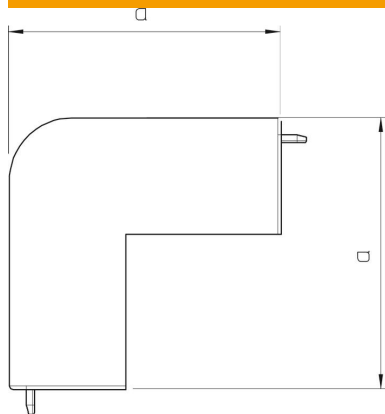

Scheda tecnica

Calotta angolo esterno, per canale tipo WDKH 30045

Codice articolo: 6176004

Coperchio angolo esterno per la deviazione di direzione dei canali WDKH halogen free.
Gli accessori sono in genere concepiti come pezzi sagomati del coperchio.

Policarbonato/acrilnitrile butadiene stirolo

Dati anagrafici

Codice articolo	6176004
Tipo	WDKH-A30045LGR
Definizione 1	Coperchio angolare esterno
Definizione 2	halogen-free
Produttore	OBO
Dimensionee	30x45mm
Colore	grigio chiaro; RAL 7035
Materiale	Policarbonato/acrilnitrile butadiene stirolo
Unità VK più piccola	4
Unità	Pezzo
Peso	2 kg
Unità di peso	kg/100 Paio

Scheda tecnica

Calotta angolo esterno, per canale tipo WDKH 30045

Codice articolo: 6176004

Misure

Lughezza.	57 mm
Larghezza	45 mm
Altezza	30 mm
Dimensione a	57 mm
Dimensione b	57 mm

Dati tecnici

Versione	Pezzo calotta
Tipo di fissaggio	rimovibile
Mantenimento funzionale	no
Priva di alogeni	sì
Profondità del canale	30 mm
Grado di protezione	IP30
Pellicola protettiva	no
Grado di protezione IK-Code	IK07
autoestinguenta	sì
Range di temperatura di esercizio max	90 °C
Range di temperatura di esercizio min.	-5 °C
Area ad angolo max	90 mm
Area ad angolo min.	90 mm