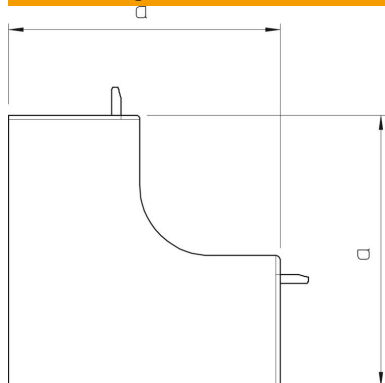

## Stammdaten

Artikelnummer	6175968
Typ	WDKH-I30045LGR
Bezeichnung 1	Inneneckhaube
Bezeichnung 2	halogenfrei
Hersteller	OBO
Dimension	30x45mm
Farbe	lichtgrau; RAL 7035
Werkstoff	Polycarbonat/Acrylnitril-Butadien-Styrol
Kleinste VK-Einheit	4
Mengeneinheit	Stück
Gewicht	1,144 kg
Gewichtseinheit	kg/100 St.

## Abmessungen

Länge	52 mm
Breite	45 mm
Höhe	30 mm
Maß a	60 mm