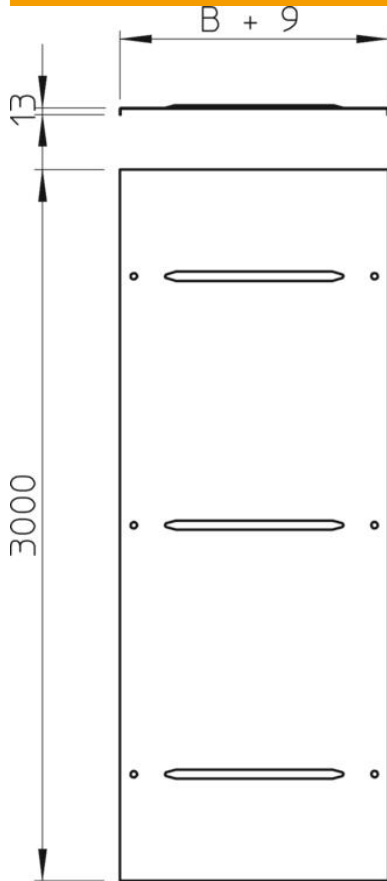

Fiche technique

Couvercle avec verrou tournant WDRL 1116 30 A4

Référence: 6227363

Couvercle pour chemins et échelles à câbles longue portée d'une hauteur latérale de 110 ou 160 mm.
Emboutissage transversal à partir d'une largeur de 500 mm.

En cas de montage ultérieur d'un dispositif de fermeture par verrou tournant, il convient de respecter les cotes suivantes concernant l'emplacement des perforations.

A4 Acier inoxydable 1.4571

2B nu, traité

Données de base

Référence	6227363
Type	WDRL 1116 30 A4
Désignation 1	Couvercle avec verrou tournant
Désignation 2	p. syst. longue portée 110-160
Fabricant	OBO
Dimension	300x3000
Matériau	Acier inoxydable 1.4571
Surface	nu, traité
Norme de surface	
Unité d'emballage minimale	6
Unité de mesure	Mètre
Poids	265,334 kg
Unité de poids	kg/100 pc

Fiche technique

Couvercle avec verrou tournant WDRL 1116 30 A4

Référence: 6227363

Dimensions

Longueur	3 000 mm
Largeur	300 mm
Hauteur	13 mm
Épaisseur de tôle	1,5 mm
Cote B	300 mm
Dimension H	15 mm
Cote L	3 000 mm