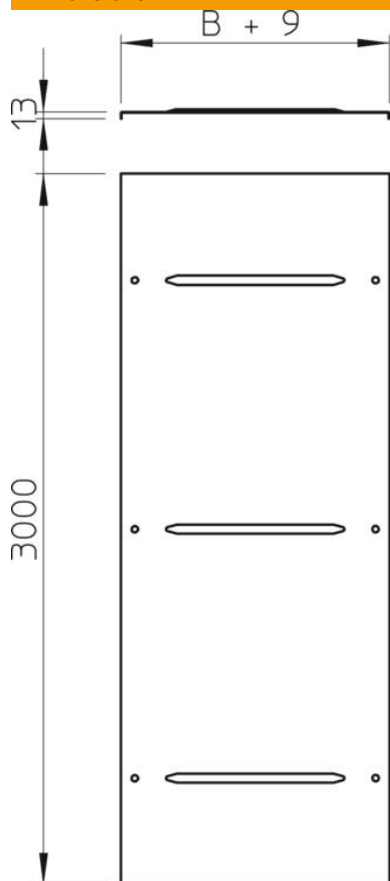

## Couvercle avec verrou tournant FS

Référence: 6227430

Couvercle à verrous tournants pour chemins de câbles et échelles à câbles longue portée (hauteur latérale de 110 ou 160 mm). Emboutissage transversal à partir d'une largeur de 500 mm.

### Données de base

Référence	6227430
Désignation 1	Couvercle avec verrou tournant
Désignation 2	p. syst. longue portée 110-160
Fabricant	OBO
Dimension	300x3000
Matériau	acier
Surface	galvanisé sendzimir
Norme de surface	DIN EN 10346
Unité d'emballage minimale	3
Unité de mesure	Mètre
Poids	259,67 kg
Unité de poids	kg/100 pc

### Dimensions

Longueur	3 000 mm
Largeur	300 mm
Hauteur	110 mm
Épaisseur de tôle	1 mm
Cote B	300 mm
Dimension H	15 mm
Cote L	3 000 mm