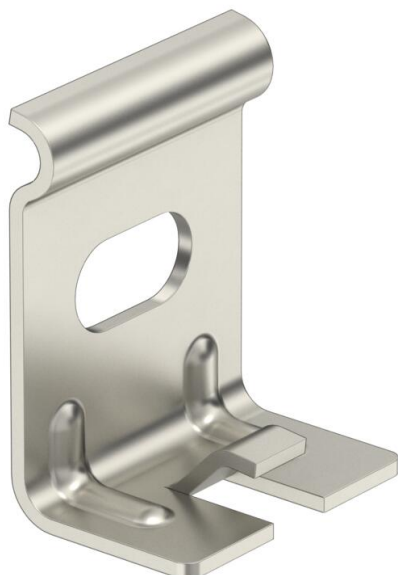

Fiche technique

Support mural pour chemin de câbles treillis GRM 35x50 A4

Référence: 6016445

Support mural pour la fixation des chemins de câbles en treillis GRM 35 50.

A4 Acier inoxydable 1.4401

2B nu, traité

Données de base

Référence	6016445
Type	WH GRM35 A4
Désignation 1	Support mural
Désignation 2	pour GRM 35x50
Fabricant	OBO
Dimension	35x50
Matériau	Acier inoxydable 1.4401
Surface	nu, traité
Norme de surface	
Unité d'emballage minimale	10
Unité de mesure	Pièce
Poids	1,95 kg
Unité de poids	kg/100 paires

Fiche technique

Support mural pour chemin de câbles treillis GRM 35x50
A4

Référence: 6016445

Dimensions

Largeur	50 mm
Largeur	1,97 in
Hauteur	35 mm