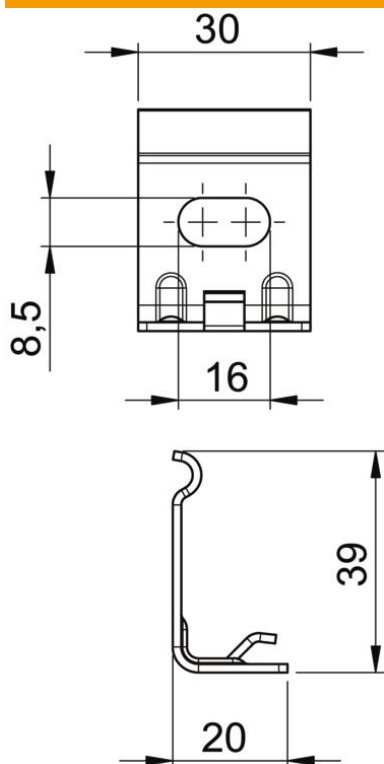

Données de base

Référence	6016445
Type	WH GRM35 A4
Désignation 1	Support mural
Désignation 2	pour GRM 35x50
Fabricant	OBO
Dimension	35x50
Matériau	Acier inoxydable 1.4401
Surface	nu, traité
Norme de surface	
Unité d'emballage minimale	10
Unité de mesure	Pièce
Poids	1,95 kg
Unité de poids	kg/100 paires

Fiche technique

Support mural pour chemin de câbles treillis GRM 35x50
A4

Référence: 6016445

Dimensions

Largeur	50 mm
Largeur	1,97 in
Hauteur	35 mm