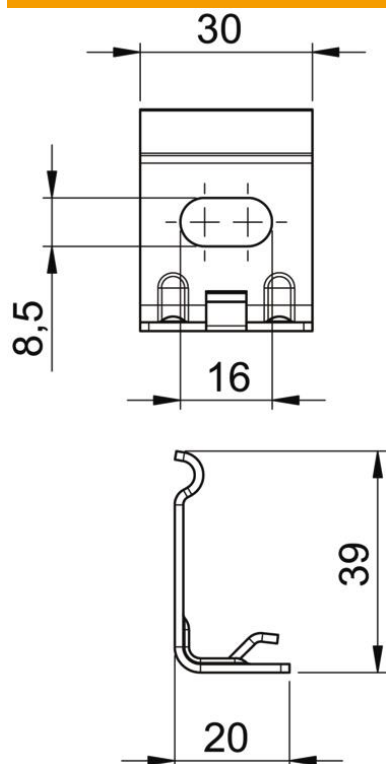

### Dati anagrafici

Codice articolo	6016445
Tipo	WH GRM35 A4
Definizione 1	Supporto da parete
Definizione 2	per GRM 35 50
Produttore	OBO
Dimensionee	35x50
Materiale	Acciaio INOX 1.4401
Superficie	non trattato, ulteriore trattamento
Norma per superfici	
Unità VK più piccola	10
Unità	Pezzo
Peso	1.95 kg
Unità di peso	kg/100 Paio

## Misure

Larghezza	50 mm
Larghezza	1.97 in
Altezza	35 mm