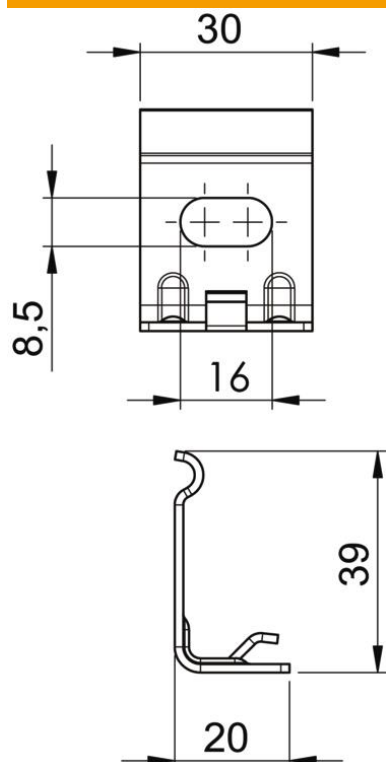

Scheda tecnica

Supporto a parete per passerella a filo GRM 35x50 FT

Codice articolo: 6016443

Supporto per fissaggio a parete delle passerelle grigliate tipo GRM 35 50

St Acciaio

FT zincato a caldo per immersione

Dati anagrafici

Codice articolo	6016443
Tipo	WH GRM35 FT
Definizione 1	Supporto da parete
Definizione 2	per GRM 35 50
Produttore	OBO
Dimensionee	35x50
Materiale	Acciaio
Superficie	zincato a caldo per immersione
Norma per superfici	DIN EN ISO 1461
Unità VK più piccola	10
Unità	Pezzo
Peso	1.95 kg
Unità di peso	kg/100 Paio

Scheda tecnica

Supporto a parete per passerella a filo GRM 35x50 FT

Codice articolo: 6016443

Misure

Larghezza	50 mm
Larghezza	1.97 in
Altezza	35 mm