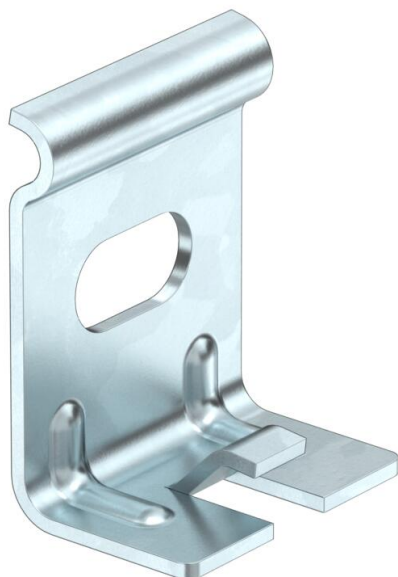

Scheda tecnica

Supporto a parete per passerella a filo GRM 35x50 FT

Codice articolo: 6016443

Supporto per fissaggio a parete delle passerelle grigliate tipo GRM 35 50

St Acciaio

FT zincato a caldo per immersione

Dati anagrafici

Codice articolo	6016443
Tipo	WH GRM35 FT
Definizione 1	Supporto da parete
Definizione 2	per GRM 35 50
Produttore	OBO
Dimensionee	35x50
Materiale	Acciaio
Superficie	zincato a caldo per immersione
Norma per superfici	DIN EN ISO 1461
Unità VK più piccola	10
Unità	Pezzo
Peso	1.95 kg
Unità di peso	kg/100 Paio

Scheda tecnica

Supporto a parete per passerella a filo GRM 35x50 FT

Codice articolo: 6016443

Misure

Larghezza	50 mm
Larghezza	1.97 in
Altezza	35 mm