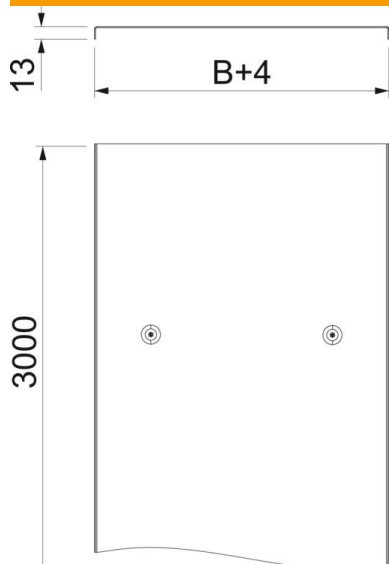

Fiche technique

Couvercle avec verrou tournant DD

Référence: 6232404

Couvercle pour échelles à câbles longue portée d'une hauteur latérale de 200 mm.
Emboutissage transversal à partir d'une largeur de 500 mm.
Des mesures de sécurité doivent être prises en cas d'augmentation de la force du vent.

St acier

DD galvanisé par bande zinc/aluminium, double trempage

Données de base

Référence	6232404
Type	WKLD 2030 DD
Désignation 1	Couvercle avec verrou tournant
Désignation 2	p. syst. longue portée 200
Fabricant	OBO
Dimension	300x3000
Matériau	acier
Surface	galvanisé par bande zinc/aluminium, double trempage
Norme de surface	DIN EN 10346
Unité d'emballage minimale	3
Unité de mesure	Mètre
Poids	266,67 kg
Unité de poids	kg/100 pc

Fiche technique

Couvercle avec verrou tournant DD

Référence: 6232404

Dimensions

Longueur	3 000 mm
Largeur	300 mm
Hauteur	200 mm
Épaisseur de tôle	1,5 mm
Cote B	300 mm
Dimension H	15 mm
Cote L	3 000 mm

Caractéristiques techniques