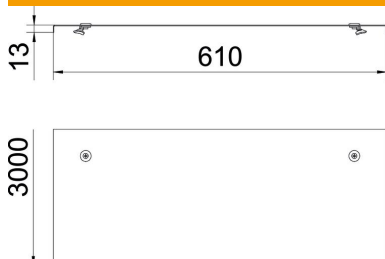

Fiche technique

Couvercle avec verrou tournant DD

Référence: 6232410

Couvercle pour échelles à câbles longue portée d'une hauteur latérale de 200 mm.
Emboutissage transversal à partir d'une largeur de 500 mm.
Des mesures de sécurité doivent être prises en cas d'augmentation de la force du vent.

St acier

DD galvanisé par bande zinc/aluminium, double trempage

Données de base

Référence	6232410
Type	WKLD 2060 DD
Désignation 1	Couvercle avec verrou tournant
Désignation 2	p. syst. longue portée 200
Fabricant	OBO
Dimension	600x3000
Matériau	acier
Surface	galvanisé par bande zinc/aluminium, double trempage
Norme de surface	DIN EN 10346
Unité d'emballage minimale	3
Unité de mesure	Mètre
Poids	673,34 kg
Unité de poids	kg/100 pc

Fiche technique

Couvercle avec verrou tournant DD

Référence: 6232410

Dimensions

Longueur	3 000 mm
Largeur	600 mm
Hauteur	200 mm
Épaisseur de tôle	1,5 mm
Cote B	600 mm
Dimension H	15 mm
Cote L	3 000 mm

Caractéristiques techniques