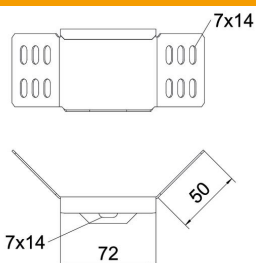

Scheda tecnica

Giunto angolare 60 FT

Codice articolo: 6042910

Giunto angolare per il collegamento di passerelle con bordo di 60 mm.
Incluso materiale di fissaggio.

St Acciaio

FT zincato a caldo per immersione

Dati anagrafici

Codice articolo	6042910
Tipo	WKV 60 FT
Definizione 1	Giunto angolare
Definizione 2	passerella
Produttore	OBO
Materiale	Acciaio
Superficie	zincato a caldo per immersione
Norma per superfici	DIN EN ISO 1461
Unità VK più piccola	5
Unità	Pezzo
Peso	15.8 kg
Unità di peso	kg/100 Paio

Scheda tecnica

Giunto angolare 60 FT

Codice articolo: 6042910

Misure

Lughezza.	72 mm
Larghezza	50 mm
Altezza	62 mm
Altezza	2 in
Spessore lamiera	1.25 mm

Dati tecnici

Versione	Giunto angolare
Mantenimento funzionale	no
Adatto per passerelle grigliate	no
Adatto per passerelle portacavi	no
Adatto per passerelle	sì
Adatto per sistemi portacavi con altezza pari a	60 mm
Giunto snodato orizzontale	no
Giunto snodato verticale	no
Acciaio inossidabile, decapato	no
Tipo di collegamento	Connettore a vite