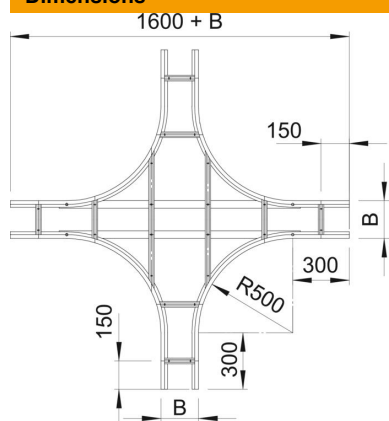

## Croix 110 FT

Référence: 6312934

Croix pour toutes les échelles à câbles longue portée d'une hauteur latérale de 110 mm.

Nous recommandons de prévoir des supports supplémentaires au niveau des pièces de forme pour une plus grande stabilité.

### Données de base

Référence	6312934
Type	WLK 1120 FT
Désignation 1	Croix
Désignation 2	pour EAC longue portée 110
Fabricant	OBO
Dimension	110x200
Matériau	acier
Surface	galvanisé à chaud par trempage
Norme de surface	DIN EN ISO 1461
Unité d'emballage minimale	1
Unité de mesure	Pièce
Poids	2623,2 kg
Unité de poids	kg/100 paires

## Croix 110 FT

Référence: 6312934

### Dimensions

Largeur	200 mm
Hauteur	110 mm
Cote B	200 mm
Cote R	500 mm