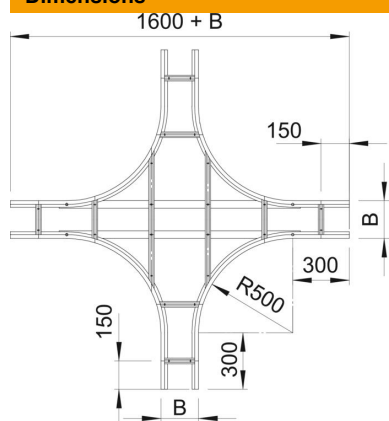

Fiche technique

Croix 110 FT

Référence: 6312942

Croix pour toutes les échelles à câbles longue portée d'une hauteur latérale de 110 mm.

Nous recommandons de prévoir des supports supplémentaires au niveau des pièces de forme pour une plus grande stabilité.

St acier

FT galvanisé à chaud par trempage

Données de base

Référence	6312942
Type	WLK 1130 FT
Désignation 1	Croix
Désignation 2	pour EAC longue portée 110
Fabricant	OBO
Dimension	110x300
Matériau	acier
Surface	galvanisé à chaud par trempage
Norme de surface	DIN EN ISO 1461
Unité d'emballage minimale	1
Unité de mesure	Pièce
Poids	2850,6 kg
Unité de poids	kg/100 paires

Fiche technique

Croix 110 FT

Référence: 6312942

Dimensions

Largeur	300 mm
Hauteur	110 mm
Cote B	300 mm
Cote R	500 mm

Caractéristiques techniques

Modèle d'échelons	Profilé non perforé
Modèle de longeron latéral	Profilé plat
Sécurité de fonctionnement	non
Acier inoxydable, décapé	non
Modèle longue portée	oui
Épaisseur de longeron	2 mm