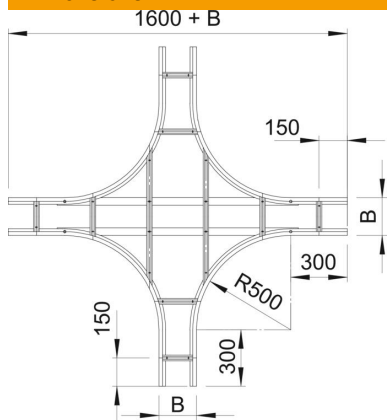

Fiche technique

Croix 110 FT

Référence: 6312950

Croix pour toutes les échelles à câbles longue portée d'une hauteur latérale de 110 mm.

Nous recommandons de prévoir des supports supplémentaires au niveau des pièces de forme pour une plus grande stabilité.

St acier

FT galvanisé à chaud par trempage

Données de base

Référence	6312950
Type	WLK 1140 FT
Désignation 1	Croix
Désignation 2	pour EAC longue portée 110
Fabricant	OBO
Dimension	110x400
Matériau	acier
Surface	galvanisé à chaud par trempage
Norme de surface	DIN EN ISO 1461
Unité d'emballage minimale	1
Unité de mesure	Pièce
Poids	3001,3 kg
Unité de poids	kg/100 paires

Fiche technique

Croix 110 FT

Référence: 6312950

Dimensions

Largeur	400 mm
Hauteur	110 mm
Cote B	400 mm
Cote R	500 mm

Caractéristiques techniques

Modèle d'échelons	Profilé non perforé
Modèle de longeron latéral	Profilé plat
Sécurité de fonctionnement	non
Acier inoxydable, décapé	non
Modèle longue portée	oui
Épaisseur de longeron	2 mm