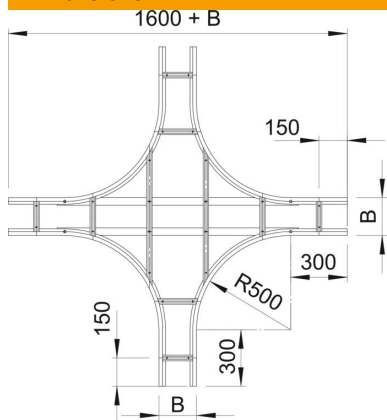

Fiche technique

Croix 110 FT

Référence: 6312977

Croix pour toutes les échelles à câbles longue portée d'une hauteur latérale de 110 mm.

Nous recommandons de prévoir des supports supplémentaires au niveau des pièces de forme pour une plus grande stabilité.

St acier

FT galvanisé à chaud par trempage

Données de base

Référence	6312977
Type	WLK 1160 FT
Désignation 1	Croix
Désignation 2	pour EAC longue portée 110
Fabricant	OBO
Dimension	110x600
Matériau	acier
Surface	galvanisé à chaud par trempage
Norme de surface	DIN EN ISO 1461
Unité d'emballage minimale	1
Unité de mesure	Pièce
Poids	3291,4 kg
Unité de poids	kg/100 paires

Fiche technique

Croix 110 FT

Référence: 6312977

Dimensions

Largeur	600 mm
Hauteur	110 mm
Cote B	600 mm
Cote R	500 mm

Caractéristiques techniques

Modèle d'échelons	Profilé non perforé
Modèle de longeron latéral	Profilé plat
Sécurité de fonctionnement	non
Acier inoxydable, décapé	non
Modèle longue portée	oui
Épaisseur de longeron	2 mm