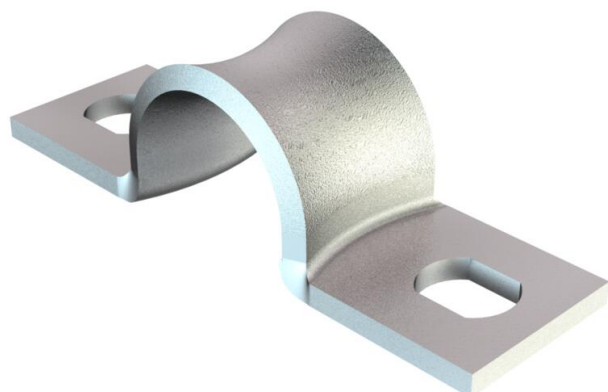

Scheda tecnica

Graffa di fissaggio, standard 7855, con due linguette

Codice articolo: 1044192

Dimensioni secondo Siemens SN 78550, tipo B, bordi arrotondati, particolarmente adatto per cavi delicati.

*Dimensione da 3 a 10 non adatto per sparachiodi a gas.

St Acciaio

GTP zincato galvanicamente, passivato trasparente

Dati anagrafici

Codice articolo	1044192
Tipo	WN 7855 B 10
Definizione 1	Collare di fissaggio
Definizione 2	due fori
Produttore	OBO
Dimensionee	10mm
Materiale	Acciaio
Superficie	zincato galvanicamente, passivato trasparente
Norma per superfici	
Unità VK più piccola	100
Unità	Pezzo
Peso	0.223 kg
Unità di peso	kg/100 Paio

Scheda tecnica

Graffa di fissaggio, standard 7855, con due linguette

Codice articolo: 1044192

Misure

Lughezza.	28 mm
Larghezza	8 mm
Altezza	9 mm
Dimensione A	28 mm
Dimensione B	20 mm
Dimensione b	8 mm
Dimensione D	10 mm
Dimensione d	3.2 mm
Dimensione e	4 mm
Dimensione H	9 mm
Dimensione L	28 mm
Dimensione t	1 mm

Dati tecnici

Distanza dalla parete	no
Numero dei cavi/tubi	1
Versione	a due linguette
Tipo di fissaggio per diametro	Foro filettato 10
Adatto in zona protezione antincendio	no
Priva di alogeni	sì
Plastificato	no
Dimensioni foro	3,2 x 4 mm
Spessore materiale	1.5 mm
Diametro nominale	10 mm
Resistenti ai raggi UV	sì