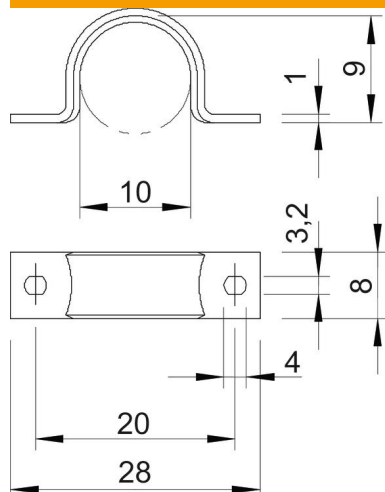

Scheda tecnica

Graffa di fissaggio, standard 7855, con due linguette

Codice articolo: 1044192

Dimensioni secondo Siemens SN 78550, tipo B, bordi arrotondati, particolarmente adatto per cavi delicati.

*Dimensione da 3 a 10 non adatto per sparachiodi a gas.

St Acciaio

GTP zincato galvanicamente, passivato trasparente

Dati anagrafici

Codice articolo	1044192
Tipo	WN 7855 B 10
Definizione 1	Collare di fissaggio
Definizione 2	due fori
Produttore	OBO
Dimensionee	10mm
Materiale	Acciaio
Superficie	zincato galvanicamente, passivato trasparente
Norma per superfici	
Unità VK più piccola	100
Unità	Pezzo
Peso	0.223 kg
Unità di peso	kg/100 Paio

Scheda tecnica

Graffa di fissaggio, standard 7855, con due linguette

Codice articolo: 1044192

Misure

Lughezza.	28 mm
Larghezza	8 mm
Altezza	9 mm
Dimensione A	28 mm
Dimensione B	20 mm
Dimensione b	8 mm
Dimensione D	10 mm
Dimensione d	3.2 mm
Dimensione e	4 mm
Dimensione H	9 mm
Dimensione L	28 mm
Dimensione t	1 mm

Dati tecnici

Distanza dalla parete	no
Numero dei cavi/tubi	1
Versione	a due linguette
Tipo di fissaggio per diametro	Foro filettato 10
Adatto in zona protezione antincendio	no
Priva di alogeni	sì
Plastificato	no
Dimensioni foro	3,2 x 4 mm
Spessore materiale	1.5 mm
Diametro nominale	10 mm
Resistenti ai raggi UV	sì