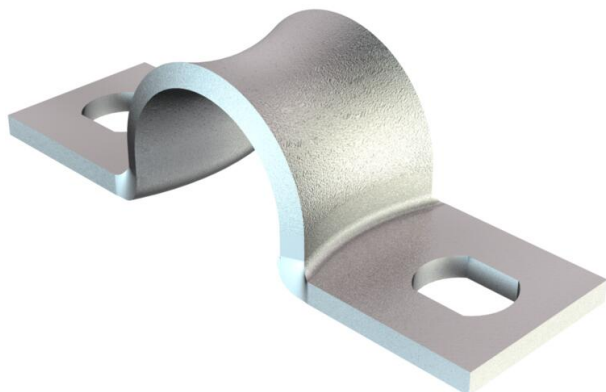

## Graffa di fissaggio, standard 7855, con due linguette

Codice articolo: 1044214

Dimensioni secondo Siemens SN 78550, tipo B, bordi arrotondati, particolarmente adatto per cavi delicati.

\*Dimensione da 3 a 10 non adatto per sparachiodi a gas.

**St** Acciaio

**GTP** zincato galvanicamente, passivato trasparente

### Dati anagrafici

Codice articolo	1044214
Tipo	WN 7855 B 12
Definizione 1	Collare di fissaggio
Definizione 2	due fori
Produttore	OBO
Dimensionee	12mm
Materiale	Acciaio
Superficie	zincato galvanicamente, passivato trasparente
Norma per superfici	
Unità VK più piccola	100
Unità	Pezzo
Peso	0.675 kg
Unità di peso	kg/100 Paio

### Dati tecnici

Distanza dalla parete	no
Numero dei cavi/tubi	1
Versione	a due linguette
Tipo di fissaggio per diametro	Foro filettato 12
Adatto in zona protezione antincendio	no
Priva di alogeni	sì
Plastificato	no
Dimensioni foro	4,3 x 5 mm
Spessore materiale	1.5 mm
Diametro nominale	12 mm
Resistenti ai raggi UV	sì