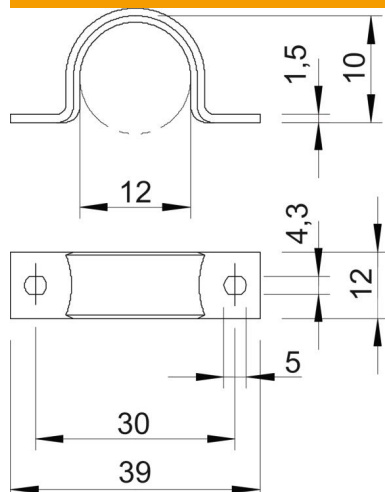

## Graffa di fissaggio, standard 7855, con due linguette

Codice articolo: 1044214

Dimensioni secondo Siemens SN 78550, tipo B, bordi arrotondati, particolarmente adatto per cavi delicati.

\*Dimensione da 3 a 10 non adatto per sparachiodi a gas.

### Dati anagrafici

Codice articolo	1044214
Tipo	WN 7855 B 12
Definizione 1	Collare di fissaggio
Definizione 2	due fori
Produttore	OBO
Dimensionee	12mm
Materiale	Acciaio
Superficie	zincato galvanicamente, passivato trasparente
Norma per superfici	
Unità VK più piccola	100
Unità	Pezzo
Peso	0.675 kg
Unità di peso	kg/100 Paio

### Misure

Lughezza.	39 mm
Larghezza	12 mm
Altezza	10 mm
Dimensione A	39 mm
Dimensione B	30 mm
Dimensione b	12 mm
Dimensione D	12 mm
Dimensione d	4.3 mm
Dimensione e	5 mm
Dimensione H	10 mm
Dimensione L	39 mm
Dimensione t	1.5 mm

### Dati tecnici

Distanza dalla parete	no
Numero dei cavi/tubi	1
Versione	a due linguette
Tipo di fissaggio per diametro	Foro filettato 12
Adatto in zona protezione antincendio	no
Priva di alogeni	sì
Plastificato	no
Dimensioni foro	4,3 x 5 mm
Spessore materiale	1.5 mm
Diametro nominale	12 mm
Resistenti ai raggi UV	sì