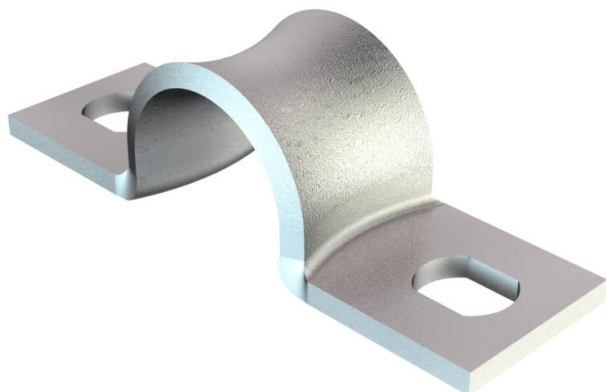

Scheda tecnica

Graffa di fissaggio, standard 7855, con due linguette

Codice articolo: 1044230

Dimensioni secondo Siemens SN 78550, tipo B, bordi arrotondati, particolarmente adatto per cavi delicati.

*Dimensione da 3 a 10 non adatto per spara-chiodi a gas.

St Acciaio

GTP zincato galvanicamente, passivato trasparente

Dati anagrafici

Codice articolo	1044230
Tipo	WN 7855 B 14
Definizione 1	Collare di fissaggio
Definizione 2	due fori
Produttore	OBO
Dimensionee	14mm
Materiale	Acciaio
Superficie	zincato galvanicamente, passivato trasparente
Norma per superfici	
Unità VK più piccola	100
Unità	Pezzo
Peso	0.733 kg
Unità di peso	kg/100 Paio

Scheda tecnica

Graffa di fissaggio, standard 7855, con due linguette

Codice articolo: 1044230

Misure

Lughezza.	39 mm
Larghezza	12 mm
Altezza	12 mm
Dimensione A	39 mm
Dimensione B	30 mm
Dimensione b	12 mm
Dimensione D	14 mm
Dimensione d	4.3 mm
Dimensione e	5 mm
Dimensione H	12 mm
Dimensione L	39 mm
Dimensione t	1.5 mm

Dati tecnici

Distanza dalla parete	no
Numero dei cavi/tubi	1
Versione	a due linguette
Tipo di fissaggio per diametro	Foro filettato 14
Adatto in zona protezione antincendio	no
Priva di alogeni	sì
Plastificato	no
Dimensioni foro	4,3 x 5 mm
Spessore materiale	1.5 mm
Diametro nominale	14 mm
Resistenti ai raggi UV	sì