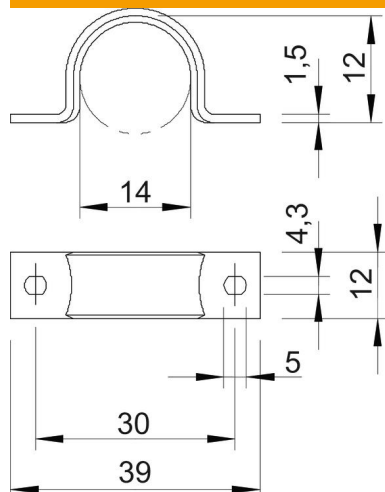

Scheda tecnica

Graffa di fissaggio, standard 7855, con due linguette

Codice articolo: 1044230

Dimensioni secondo Siemens SN 78550, tipo B, bordi arrotondati, particolarmente adatto per cavi delicati.

*Dimensione da 3 a 10 non adatto per spara-chiodi a gas.

St Acciaio

GTP zincato galvanicamente, passivato trasparente

Dati anagrafici

Codice articolo	1044230
Tipo	WN 7855 B 14
Definizione 1	Collare di fissaggio
Definizione 2	due fori
Produttore	OBO
Dimensionee	14mm
Materiale	Acciaio
Superficie	zincato galvanicamente, passivato trasparente
Norma per superfici	
Unità VK più piccola	100
Unità	Pezzo
Peso	0.733 kg
Unità di peso	kg/100 Paio

Scheda tecnica

Graffa di fissaggio, standard 7855, con due linguette

Codice articolo: 1044230

Misure

Lughezza.	39 mm
Larghezza	12 mm
Altezza	12 mm
Dimensione A	39 mm
Dimensione B	30 mm
Dimensione b	12 mm
Dimensione D	14 mm
Dimensione d	4.3 mm
Dimensione e	5 mm
Dimensione H	12 mm
Dimensione L	39 mm
Dimensione t	1.5 mm

Dati tecnici

Distanza dalla parete	no
Numero dei cavi/tubi	1
Versione	a due linguette
Tipo di fissaggio per diametro	Foro filettato 14
Adatto in zona protezione antincendio	no
Priva di alogeni	sì
Plastificato	no
Dimensioni foro	4,3 x 5 mm
Spessore materiale	1.5 mm
Diametro nominale	14 mm
Resistenti ai raggi UV	sì