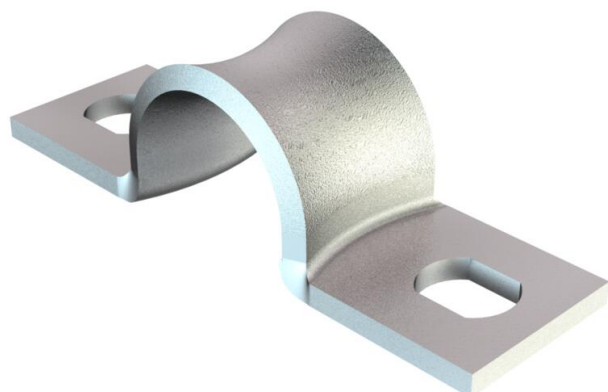

## Graffa di fissaggio, standard 7855, con due linguette

Codice articolo: 1044044

Dimensioni secondo Siemens SN 78550, tipo B, bordi arrotondati, particolarmente adatto per cavi delicati.

\*Dimensione da 3 a 10 non adatto per sparachiodi a gas.

**St** Acciaio

**GTP** zincato galvanicamente, passivato trasparente

### Dati anagrafici

Codice articolo	1044044
Tipo	WN 7855 B 3
Definizione 1	Collare di fissaggio
Definizione 2	due fori
Produttore	OBO
Dimensionee	3mm
Materiale	Acciaio
Superficie	zincato galvanicamente, passivato trasparente
Norma per superfici	
Unità VK più piccola	100
Unità	Pezzo
Peso	0.08 kg
Unità di peso	kg/100 Paio

## Dati tecnici

Distanza dalla parete	no
Numero dei cavi/tubi	1
Versione	a due linguette
Tipo di fissaggio per diametro	Foro filettato 3
Adatto in zona protezione antincendio	no
Priva di alogeni	sì
Plastificato	no
Dimensioni foro	3,2 x 4 mm
Spessore materiale	0.8 mm
Diametro nominale	3 mm
Resistenti ai raggi UV	sì