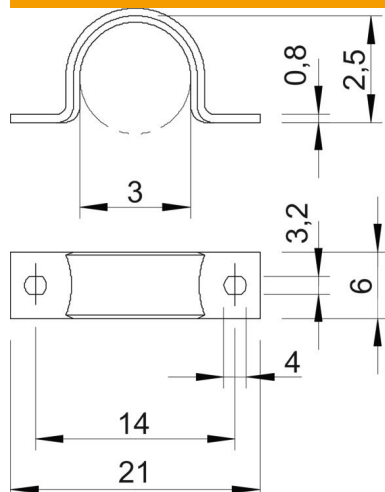

### Dati anagrafici

Codice articolo	1044044
Tipo	WN 7855 B 3
Definizione 1	Collare di fissaggio
Definizione 2	due fori
Produttore	OBO
Dimensionee	3mm
Materiale	Acciaio
Superficie	zincato galvanicamente, passivato trasparente
Norma per superfici	
Unità VK più piccola	100
Unità	Pezzo
Peso	0.08 kg
Unità di peso	kg/100 Paio

# Scheda tecnica

Graffa di fissaggio, standard 7855, con due linguette

Codice articolo: 1044044

## Misure

Lughezza.	21 mm
Larghezza	6 mm
Altezza	2.5 mm
Dimensione A	21 mm
Dimensione B	14 mm
Dimensione b	6 mm
Dimensione D	3 mm
Dimensione d	3.2 mm
Dimensione e	4 mm
Dimensione H	2.5 mm
Dimensione L	21 mm
Dimensione t	0.8 mm

## Dati tecnici

Distanza dalla parete	no
Numero dei cavi/tubi	1
Versione	a due linguette
Tipo di fissaggio per diametro	Foro filettato 3
Adatto in zona protezione antincendio	no
Priva di alogeni	sì
Plastificato	no
Dimensioni foro	3,2 x 4 mm
Spessore materiale	0.8 mm
Diametro nominale	3 mm
Resistenti ai raggi UV	sì