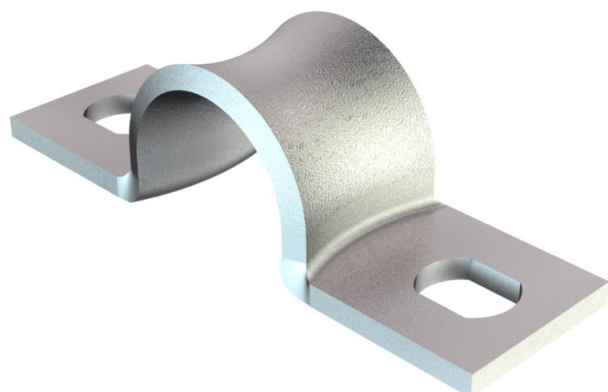

Scheda tecnica

Graffa di fissaggio, standard 7855, con due linguette

Codice articolo: 1044079

Dimensioni secondo Siemens SN 78550, tipo B, bordi arrotondati, particolarmente adatto per cavi delicati.

*Dimensione da 3 a 10 non adatto per spara-chiodi a gas.

St Acciaio

GTP zincato galvanicamente, passivato trasparente

Dati anagrafici

Codice articolo	1044079
Tipo	WN 7855 B 4.5
Definizione 1	Collare di fissaggio
Definizione 2	due fori
Produttore	OBO
Dimensionee	4,5mm
Materiale	Acciaio
Superficie	zincato galvanicamente, passivato trasparente
Norma per superfici	
Unità VK più piccola	100
Unità	Pezzo
Peso	0.097 kg
Unità di peso	kg/100 Paio

Scheda tecnica

Graffa di fissaggio, standard 7855, con due linguette

Codice articolo: 1044079

Misure

Lughezza.	24 mm
Larghezza	6 mm
Altezza	4 mm
Dimensione A	24 mm
Dimensione B	16 mm
Dimensione b	6 mm
Dimensione D	4,5 mm
Dimensione d	3,2 mm
Dimensione e	4 mm
Dimensione H	4 mm
Dimensione L	24 mm
Dimensione t	1 mm

Dati tecnici

Distanza dalla parete	no
Numero dei cavi/tubi	1
Versione	a due linguette
Tipo di fissaggio	Foro filettato
per diametro	4,5
Adatto in zona protezione antincendio	no
Priva di alogeni	sì
Plastificato	no
Dimensioni foro	3,2 x 4 mm
Spessore materiale	1 mm
Diametro nominale	4,5 mm
Resistenti ai raggi UV	sì