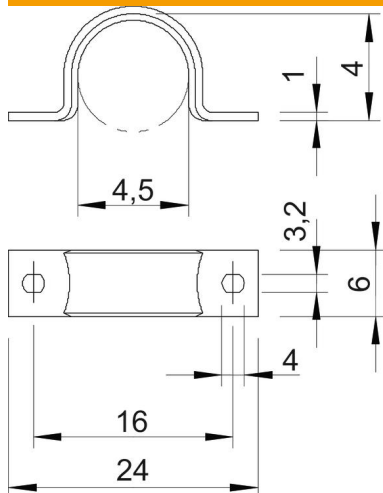

Scheda tecnica

Graffa di fissaggio, standard 7855, con due linguette

Codice articolo: 1044079

Dimensioni secondo Siemens SN 78550, tipo B, bordi arrotondati, particolarmente adatto per cavi delicati.

*Dimensione da 3 a 10 non adatto per spara-chiodi a gas.

St Acciaio

GTP zincato galvanicamente, passivato trasparente

Dati anagrafici

Codice articolo	1044079
Tipo	WN 7855 B 4.5
Definizione 1	Collare di fissaggio
Definizione 2	due fori
Produttore	OBO
Dimensionee	4,5mm
Materiale	Acciaio
Superficie	zincato galvanicamente, passivato trasparente
Norma per superfici	
Unità VK più piccola	100
Unità	Pezzo
Peso	0.097 kg
Unità di peso	kg/100 Paio

Scheda tecnica

Graffa di fissaggio, standard 7855, con due linguette

Codice articolo: 1044079

Misure

Lughezza.	24 mm
Larghezza	6 mm
Altezza	4 mm
Dimensione A	24 mm
Dimensione B	16 mm
Dimensione b	6 mm
Dimensione D	4,5 mm
Dimensione d	3,2 mm
Dimensione e	4 mm
Dimensione H	4 mm
Dimensione L	24 mm
Dimensione t	1 mm

Dati tecnici

Distanza dalla parete	no
Numero dei cavi/tubi	1
Versione	a due linguette
Tipo di fissaggio	Foro filettato
per diametro	4,5
Adatto in zona protezione antincendio	no
Priva di alogeni	sì
Plastificato	no
Dimensioni foro	3,2 x 4 mm
Spessore materiale	1 mm
Diametro nominale	4,5 mm
Resistenti ai raggi UV	sì